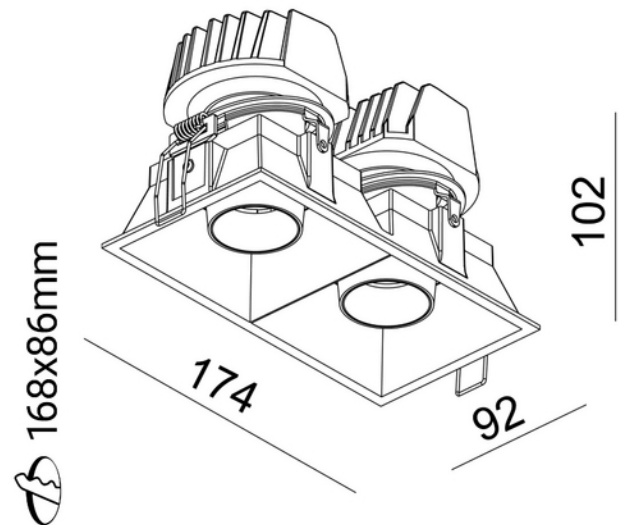

**FDV DOKUMENTASJON**

Make Double D2W 2x45-950lm 930-919 34° 2x9,4W WH w/o driver

Art.no: 11080-2-D2W-34-3

*Lighting Solutions*

Make Double D2W 2x45-950lm 930-919 34° 2x9,4W WH w/o driver

**PRODUKTBESKRIVELSE**

Make Double er en firkantet dobbel downlight med Dim to Warm funksjon. Fargetemperaturen kan økes og senkes mellom 3000K-1900K. Hvit utførelse.

FUNKSJONSBEKRIVELSE

Make Double er en firkantet dobbel downlight med Dim to Warm funksjon. Fargetemperaturen kan økes og senkes mellom 3000K-1900K. Roterbar 360° og kan tiltes 20°

Driver medfølger ikke, se tilbehør for utvalgte drivere som kan benyttes.

SPESIFIKASJONER	
Effekt (system) (W)	9,4
Driftspenning LED (mA)	500
Hullmål (mm)	168-86

**FDV DOKUMENTASJON**

Make Double D2W 2x45-950lm 930-919 34° 2x9,4W WH w/o driver

Art.no: 11080-2-D2W-34-3

*Lighting Solutions*

SPESIFIKASJONER	
Lengde (produkt) (mm)	174.0
Bredde (produkt) (mm)	92.0
Høyde (produkt) (mm)	107.0
Vekt (produkt) (kg)	0.749