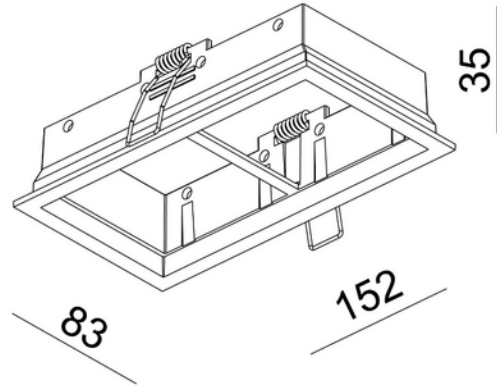

FDV DOKUMENTASJON
Rise L Double Mounting kit WH
Art.no: 11090-2-3

Lighting Solutions

Rise L Double Mounting kit WH

PRODUKTBESKRIVELSE

Monteringsett i hvit for montering av 2 stk Rise L. Hvit utførelse.

FUNKSJONSBEKRIVELSE

Monteringsett i hvit for montering av 2 stk Rise L.