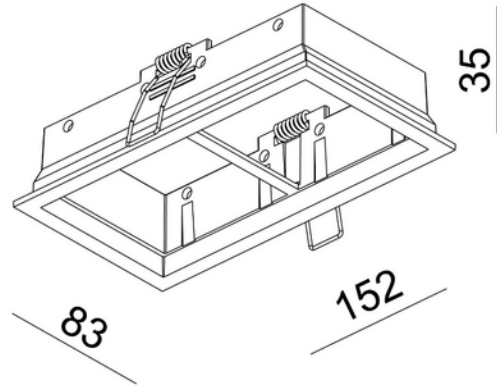

**PRODUKTDATABLAD**  
Rise L Double Mounting kit WH  
Art.no: 11090-2-3

*Lighting Solutions*

## Rise L Double Mounting kit WH

Monteringsett i hvit for montering av 2 stk Rise L.