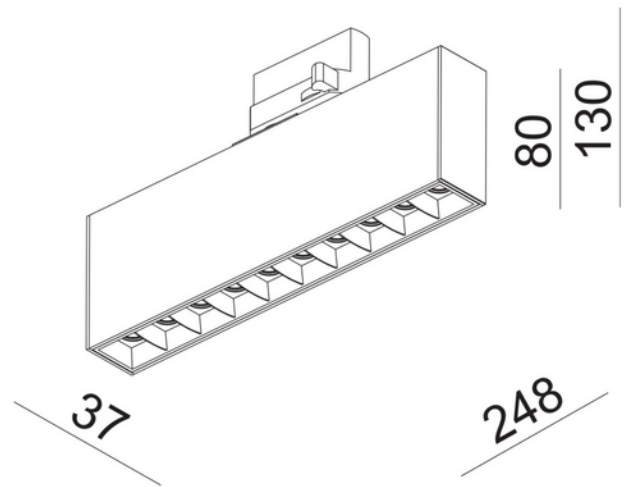

**FDV DOKUMENTASJON**

Cold 10 Track 2200lm 930 36° 20W WH w/BK Front ring 3-cir On

Art.no: 1110-30-3

*Lighting Solutions*

Cold 10 Track 2200lm 930 36° 20W WH w/BK Front ring 3-cir On

SPESIFIKASJONER	
Effekt (system) (W)	20