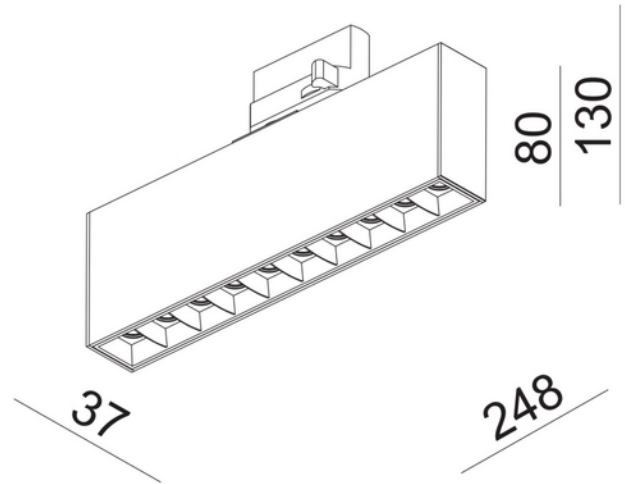

**PRODUKTDATABLAD**

Cold 10 Track 2200lm 930 36° 20W WH w/BK Front ring 3-cir On

Art.no: 1110-30-3

*Lighting Solutions*

Cold 10 Track 2200lm 930 36° 20W WH w/BK Front ring 3-cir On

ELEKTRISKE DATA	
Beskyttelsesklasse	2
Dimmefunksjon (system)	Ingen
Spenning (V)	230V 50Hz
Effekt (system) (W)	20

TEKNISK DATA	
IP (system)	IP20
Produkt Familie	Cold 10 Track
Utendørs	No

**PRODUKTDATABLAD**

Cold 10 Track 2200lm 930 36° 20W WH w/BK Front ring 3-cir On

Art.no: 1110-30-3

*Lighting Solutions*

LYSTEKNISKE DATA	
Kald lumen (t=25) fra chip (lm)	2200
Fargegjengivelse (CRI / Ra) (>=)	90
Fargetemperatur (CCT) (K)	3000
Fargekode	930
Lyskildetype	LED (innebygget)
Sokkel / Base	N/A
Linse (Diffusor)	Ingen
Strålevinkel (°)	36°
Levetid (t)	L80B10: 100 000