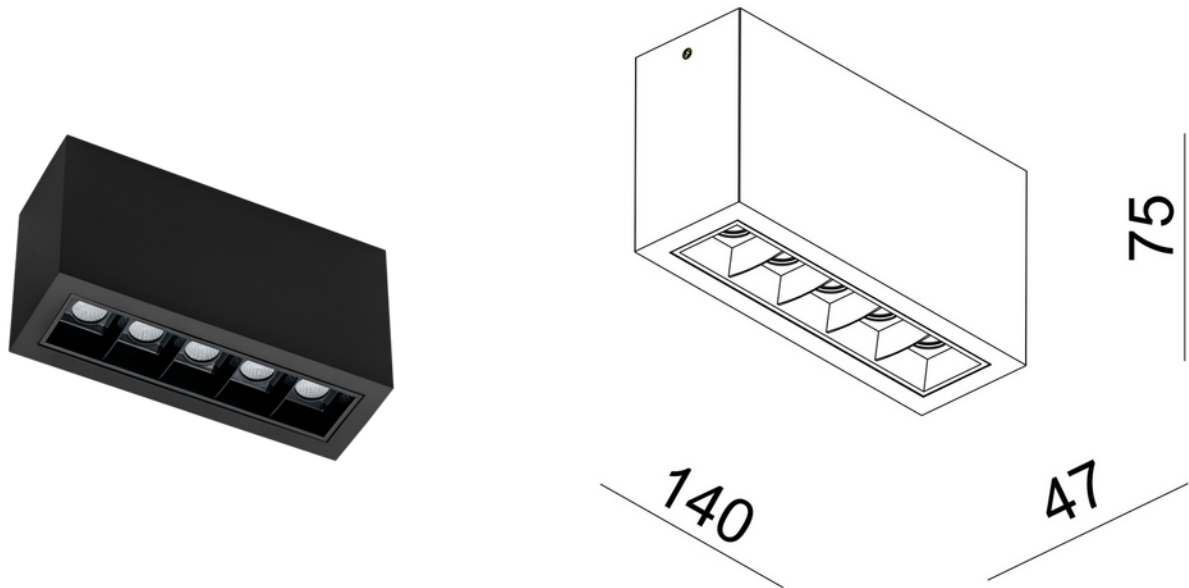

**FDV DOKUMENTASJON**

Cold 5 Surface 1150lm 930 30° 5x2W BK Phasecut

Art.no: 1120-30-2

*Lighting Solutions*

Cold 5 Surface 1150lm 930 30° 5x2W BK Phasecut

FUNKSJONSBEKRIVELSE

Med sin rektangulære form og inntrukket lyskilde har Cold surface downlight et unikt dekorativt design som egner seg i de fleste rom. Frontring leveres i flere farger og byttes enkelt ut.

SPESIFIKASJONER	
Effekt (system) (W)	5x2
Driftspenning LED (mA)	700
Lumen ut (system) (lm)	902
Driftspenning LED (max tp=25) (V)	15.0
Lengde (produkt) (mm)	140.0
Bredde (produkt) (mm)	47.0
Høyde (produkt) (mm)	75.0