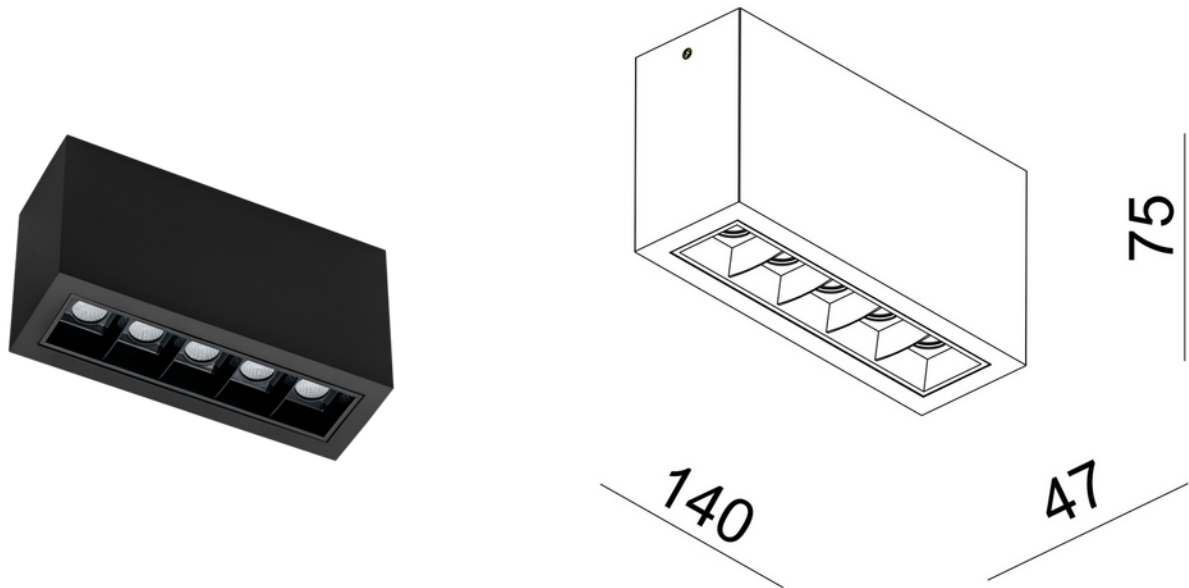

**PRODUKTDATABLAD**

Cold 5 Surface 1150lm 930 30° 5x2W BK Phasecut

Art.no: 1120-30-2

*Lighting Solutions*

Cold 5 Surface 1150lm 930 30° 5x2W BK Phasecut

Med sin rektangulære form og inntrukket lyskilde har Cold surface downlight et unikt dekorativt design som egner seg i de fleste rom. Frontring leveres i flere farger og byttes enkelt ut.

ELEKTRISKE DATA	
Beskyttelsesklasse	1
Dimmefunksjon (system)	Faseavsnitt
Spenning (V)	230V 50Hz
Driftspenning LED (mA)	700
Effekt (system) (W)	5x2
Lyskilde Maks Effekt (W) hvis Sokkel	10,5

TEKNISK DATA	
IP (system)	IP20
Produkt Familie	Cold 5 Surface
Utendørs	No

**PRODUKTDATABLAD**

Cold 5 Surface 1150lm 930 30° 5x2W BK Phasecut

Art.no: 1120-30-2

*Lighting Solutions*

LYSTEKNISKE DATA	
Lumen ut (system) (lm)	902
Kald lumen (t=25) fra chip (lm)	1150
Fargegjengivelse (CRI / Ra) (>=)	90
Fargetemperatur (CCT) (K)	3000
Fargekode	930
Lyskildetype	LED (innebygget)
Sokkel / Base	N/A
Linse (Diffusor)	Ingen
Strålevinkel (°)	30°
Levetid (t)	L80B10: 100 000
MacAdam (SDCM)	2
UGR (<=)	13
Produsent (lyskilde)	Osram
Produsentbeskrivelse (COB)	Osram Oslon
Driftstrøm LED (min-max) (mA)	200 - 1800
Driftspenning LED (max tp=25) (V)	15.0

DRIVER / BALLAST	
Flimmerfri	Ja

DIMENSJONER	
Lengde (produkt) (mm)	140.0
Bredde (produkt) (mm)	47.0
Høyde (produkt) (mm)	75.0

MATERIALER OG OVERFLATER	
Farge	Sort
Kapslingsmateriale	Aluminium
Housing Material %	89.0