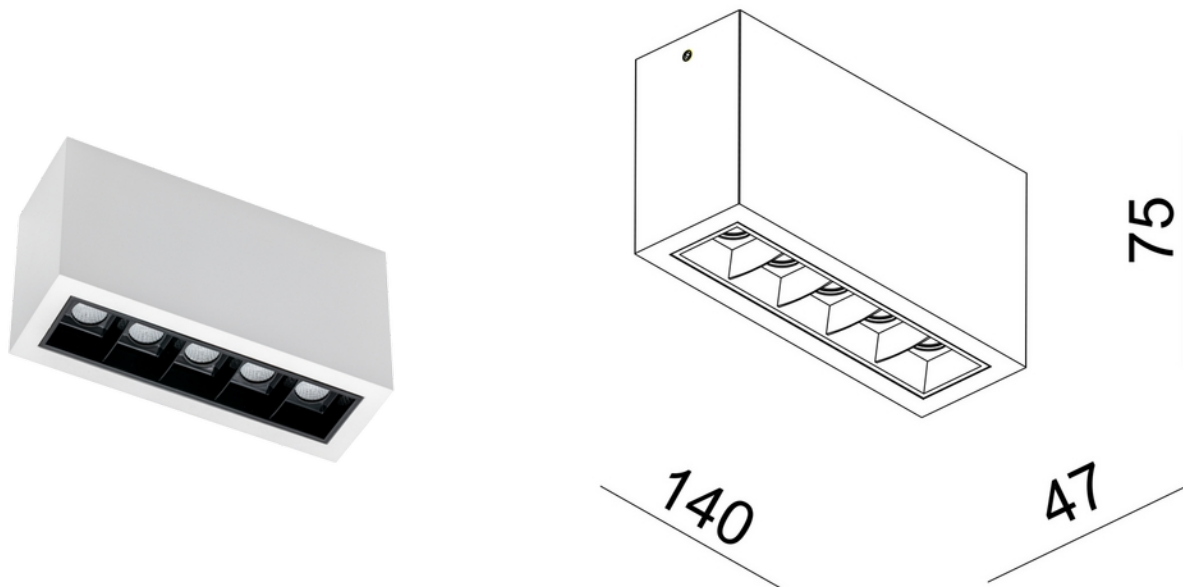

**PRODUKTDATABLAD**

Cold 5 Surface 1150lm 930 30° 5x2W WH Phasecut

Art.no: 1120-30-3

*Lighting Solutions*

Cold 5 Surface 1150lm 930 30° 5x2W WH Phasecut

Med sin rektangulære form og inntrukket lyskilde har Cold surface downlight et unikt dekorativt design som egner seg i de fleste rom. Frontring leveres i flere farger og byttes enkelt ut.

ELEKTRISKE DATA	
Beskyttelsesklasse	1
Dimmefunksjon (system)	Faseavsnitt
Spenning (V)	230V 50Hz
Driftspenning LED (mA)	700
Effekt (system) (W)	5x2
Lyskilde Maks Effekt (W) hvis Sokkel	10,5

TEKNISK DATA	
IP (system)	IP20
Produkt Familie	Cold 5 Surface
Utendørs	No

**PRODUKTDATABLAD**

Cold 5 Surface 1150lm 930 30° 5x2W WH Phasecut

Art.no: 1120-30-3

*Lighting Solutions*

LYSTEKNISKE DATA	
Lumen ut (system) (lm)	919
Kald lumen (t=25) fra chip (lm)	1150
Fargegjengivelse (CRI / Ra) (>=)	90
Fargetemperatur (CCT) (K)	3000
Fargekode	930
Lyskildetype	LED (innebygget)
Sokkel / Base	N/A
Linse (Diffusor)	Ingen
Strålevinkel (°)	30°
Levetid (t)	L80B10: 100 000
MacAdam (SDCM)	2
Produsent (lyskilde)	Osram
Produsentbeskrivelse (COB)	Osram Oslon
Driftstrøm LED (min-max) (mA)	200 - 1800
Driftspenning LED (max tp=25) (V)	15.0

DIMENSJONER	
Lengde (produkt) (mm)	140.0
Bredde (produkt) (mm)	47.0
Høyde (produkt) (mm)	75.0

MATERIALER OG OVERFLATER	
Farge	Hvit

MONTERING OG TILKOBLING	
Bruksområde	Bad, Cafe, Hytte, Generelt, Hotell, Bolig, Butikk
Montering	Utenpåliggende, Tak
Tilkobling (system)	Terminal