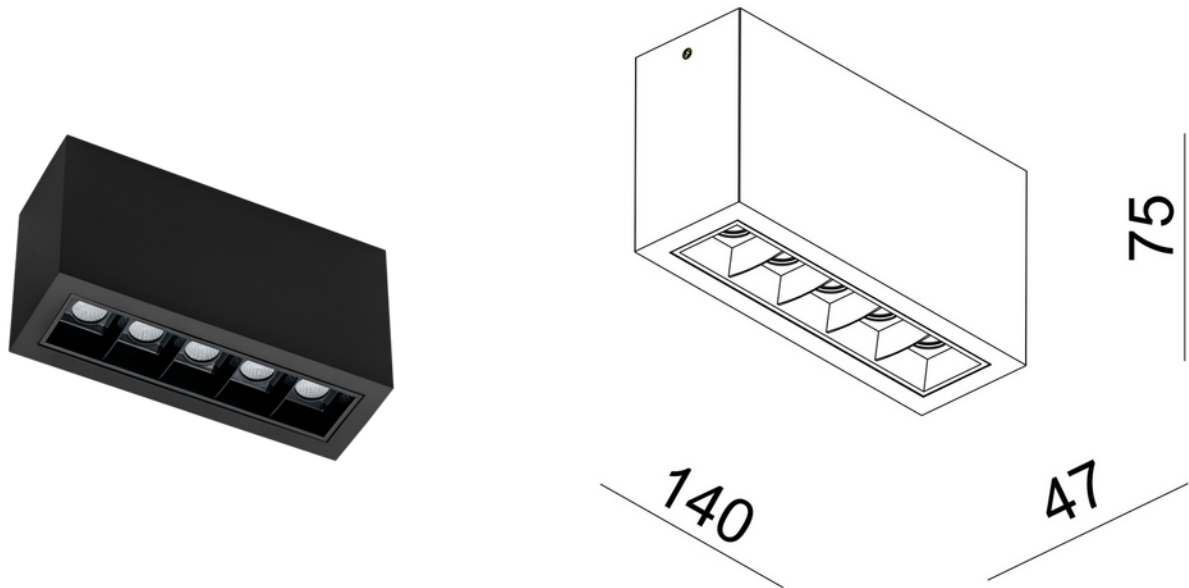

**FDV DOKUMENTASJON**

Cold 5 Surface 1150lm 927 30° 5x2W BK Phasecut

Art.no: 1121-30-2

*Lighting Solutions*

## Cold 5 Surface 1150lm 927 30° 5x2W BK Phasecut

### FUNKSJONSBEKRIVELSE

Med sin rektangulære form og inntrukket lyskilde har Cold surface downlight et unikt dekorativt design som egner seg i de fleste rom. Frontring leveres i flere farger og byttes enkelt ut.

SPESIFIKASJONER	
Effekt (system) (W)	5x2
Driftspenning LED (mA)	700
Lumen ut (system) (lm)	860
Driftspenning LED (max tp=25) (V)	15.0
Lengde (produkt) (mm)	140.0
Bredde (produkt) (mm)	47.0
Høyde (produkt) (mm)	75.0