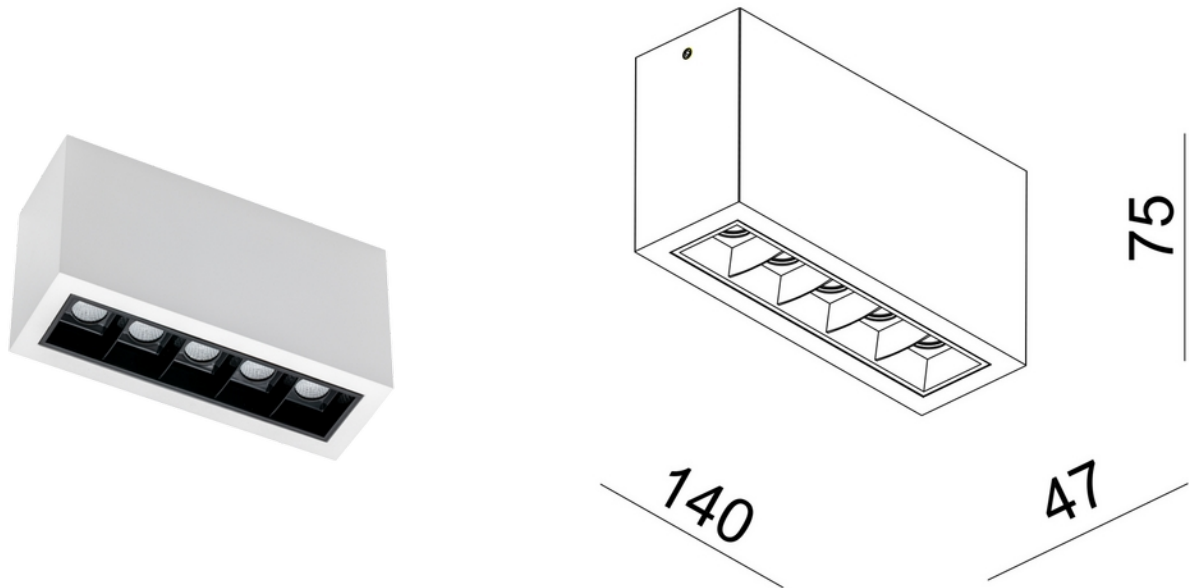

**FDV DOKUMENTASJON**

Cold 5 Surface 1150lm 927 30° 5x2W WH Phasecut

Art.no: 1121-30-3

*Lighting Solutions*

Cold 5 Surface 1150lm 927 30° 5x2W WH Phasecut

FUNKSJONSBEKRIVELSE

Med sin rektangulære form og inntrukket lyskilde har Cold surface downlight et unikt dekorativt design som egner seg i de fleste rom. Frontring leveres i flere farger og byttes enkelt ut.

SPESIFIKASJONER	
Effekt (system) (W)	5x2
Driftspenning LED (mA)	700
Lumen ut (system) (lm)	860
Driftspenning LED (max tp=25) (V)	15.0
Lengde (produkt) (mm)	140.0
Bredde (produkt) (mm)	47.0
Høyde (produkt) (mm)	75.0