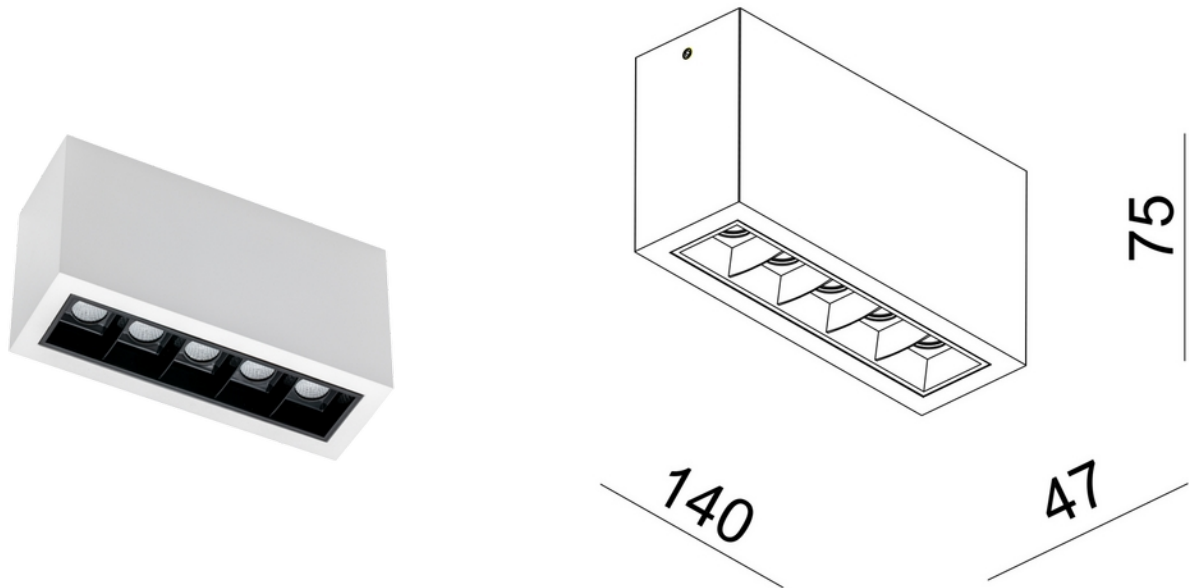

**PRODUKTDATABLAD**

Cold 5 Surface 1150lm 927 30° 5x2W WH Phasecut

Art.no: 1121-30-3

*Lighting Solutions*

## Cold 5 Surface 1150lm 927 30° 5x2W WH Phasecut

Med sin rektangulære form og inntrukket lyskilde har Cold surface downlight et unikt dekorativt design som egner seg i de fleste rom. Frontring leveres i flere farger og byttes enkelt ut.

ELEKTRISKE DATA	
Beskyttelsesklasse	1
Dimmefunksjon (system)	Faseavsnitt
Spenning (V)	230V 50Hz
Driftspenning LED (mA)	700
Effekt (system) (W)	5x2
Lyskilde Maks Effekt (W) hvis Sokkel	10,5

TEKNISK DATA	
IP (system)	IP20
Produkt Familie	Cold 5 Surface
Utendørs	No

DIMENSJONER	
Lengde (produkt) (mm)	140.0
Bredde (produkt) (mm)	47.0
Høyde (produkt) (mm)	75.0

MATERIALER OG OVERFLATER	
Farge	Hvit

MONTERING OG TILKOBLING	
Bruksområde	Bad, Cafe, Hytte, Generelt, Hotell, Bolig, Butikk
Montering	Utenpåliggende, Tak
Tilkobling (system)	Terminal