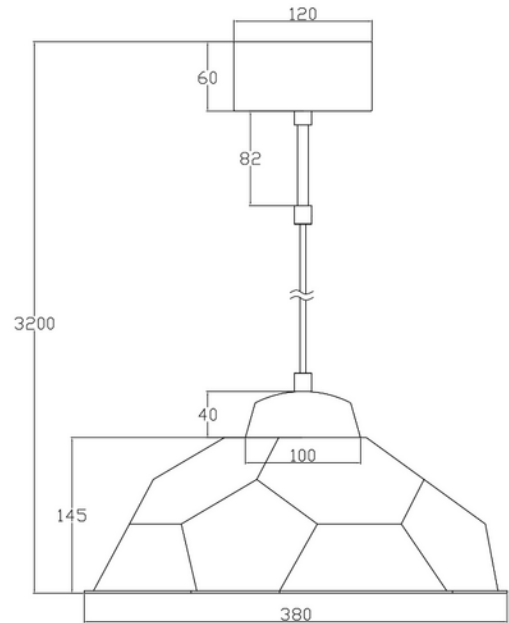

**FDV DOCUMENTATION**

Rdivi Pendant E27 Max 40W Ø460mm BK 3m cable

Art.no: 114001-2

*Lighting Solutions*

Rdivi Pendant E27 Max 40W Ø460mm BK 3m cable

SPECIFICATIONS	
Width (product) (mm)	380.0
Height (product) (mm)	145.0
Weight (product) (kg)	0.8