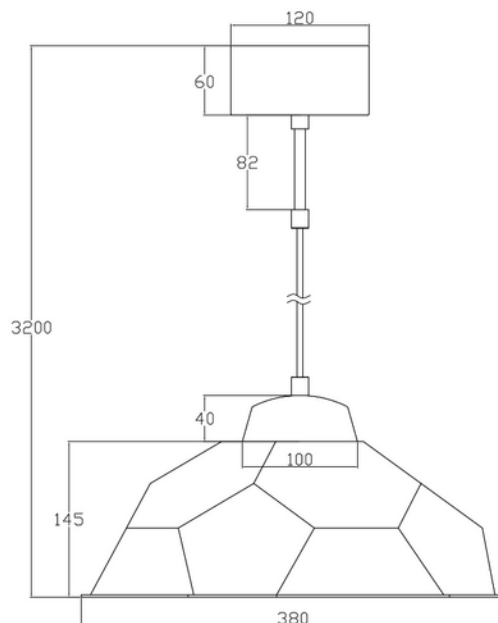

**FDV DOKUMENTASJON**

Rdivi Pendant E27 Max 40W Ø460mm BK 3m cable

Art.no: 114001-2

*Lighting Solutions*

Rdivi Pendant E27 Max 40W Ø460mm BK 3m cable

**PRODUKTBESKRIVELSE**

Takpendel laget av bærekraftig og resirkulert materiale for naturens beste. Leveres med 3 meter kabel og E27 sokkel. Sort utførelse.

SPESIFIKASJONER	
Bredde (produkt) (mm)	380.0
Høyde (produkt) (mm)	145.0
Vekt (produkt) (kg)	0.8