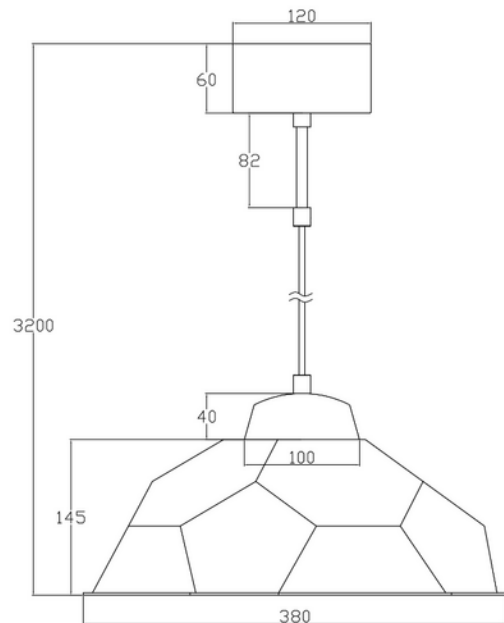

**PRODUKTDATABLAD**

Rdivi Pendant E27 Max 40W Ø460mm BK 3m cable

Art.no: 114001-2

*Lighting Solutions*

Rdivi Pendant E27 Max 40W Ø460mm BK 3m cable

Takpendel laget av bærekraftig og resirkulert materiale for naturens beste. Leveres med 3 meter kabel og E27 sokkel.
Lyskilde kjøpes separat.

**PRODUKTDATABLAD**

Rdivi Pendant E27 Max 40W Ø460mm BK 3m cable

Art.no: 114001-2

*Lighting Solutions*

LYSTEKNISKE DATA	
Lyskildetype	Lyskilde ikke inkludert
Sokkel / Base	E27

DIMENSJONER	
Bredde (produkt) (mm)	380.0
Høyde (produkt) (mm)	145.0
Vekt (produkt) (kg)	0.8