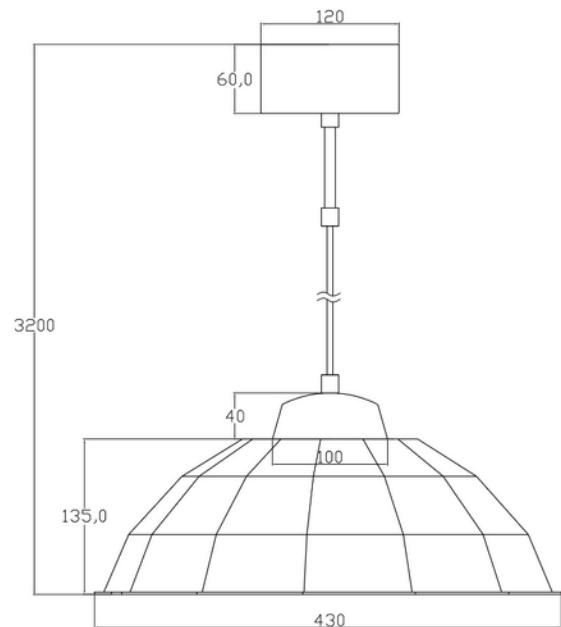

**FDV DOKUMENTASJON**

Redivi Pendant E27 Max 40W Ø400mm Natural 3m cable

Art.no: 114003-17

*Lighting Solutions*

## Redivi Pendant E27 Max 40W Ø400mm Natural 3m cable

**PRODUKTBSKRIVELSE**

Nedhengt pendel designet med miljøvennlige materialer. Leveres i sort eller natural farge med 3m sort tekstilkabel og takboks.

SPESIFIKASJONER	
Bredde (produkt) (mm)	430.0
Høyde (produkt) (mm)	135.0
Vekt (produkt) (kg)	0.9