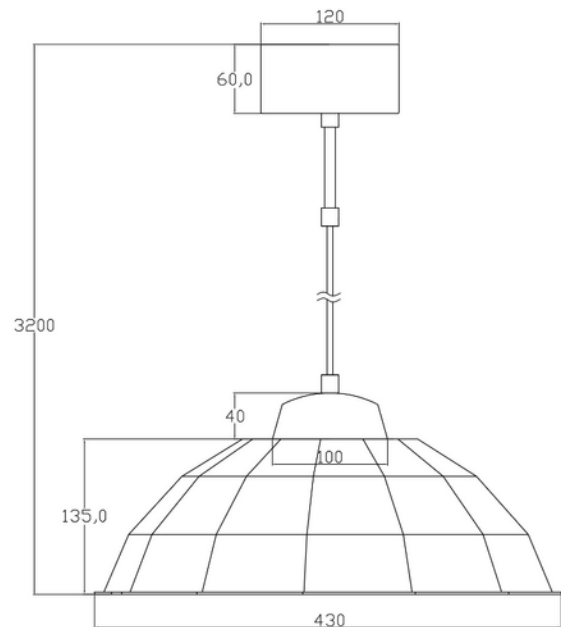

**PRODUKTDATABLAD**

Redivi Pendant E27 Max 40W Ø400mm Natural 3m cable

Art.no: 114003-17

*Lighting Solutions*

Redivi Pendant E27 Max 40W Ø400mm Natural 3m cable

Nedhengt pendel designet med miljøvennlige materialer. Leveres i sort eller natural farge med 3m sort tekstilkabel og takboks. E27 Lyskilde kjøpes separat

| TEKNISK DATA | |
|-----------------|----------------|
| IP (system) | IP20 |
| Produkt Familie | Redivi Natural |
| Utendørs | No |

**PRODUKTDATABLAD**

Redivi Pendant E27 Max 40W Ø400mm Natural 3m cable

Art.no: 114003-17

*Lighting Solutions*

| LYSTEKNISKE DATA | |
|------------------|-------------------------|
| Lyskildetype | Lyskilde ikke inkludert |
| Sokkel / Base | E27 |

| DIMENSJONER | |
|-----------------------|-------|
| Bredde (produkt) (mm) | 430.0 |
| Høyde (produkt) (mm) | 135.0 |
| Vekt (produkt) (kg) | 0.9 |