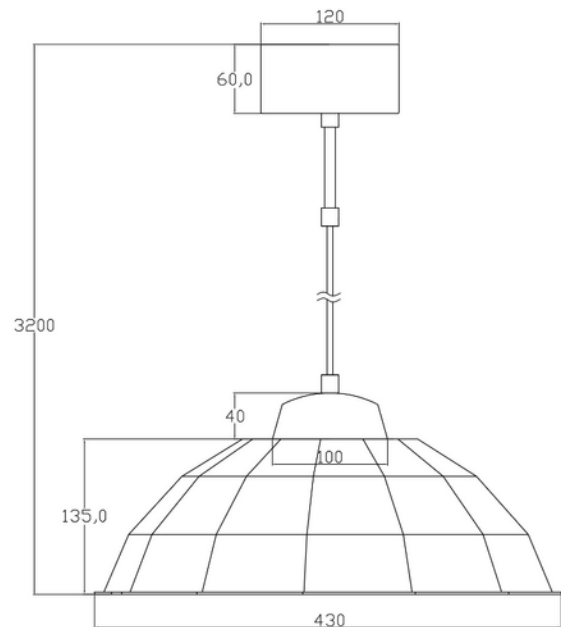

**FDV DOCUMENTATION**

Redivi Pendant E27 Max 40W Ø400mm BK 3m cable

Art.no: 114003-2

*Lighting Solutions*

Redivi Pendant E27 Max 40W Ø400mm BK 3m cable

SPECIFICATIONS	
Width (product) (mm)	430.0
Height (product) (mm)	135.0
Weight (product) (kg)	0.9