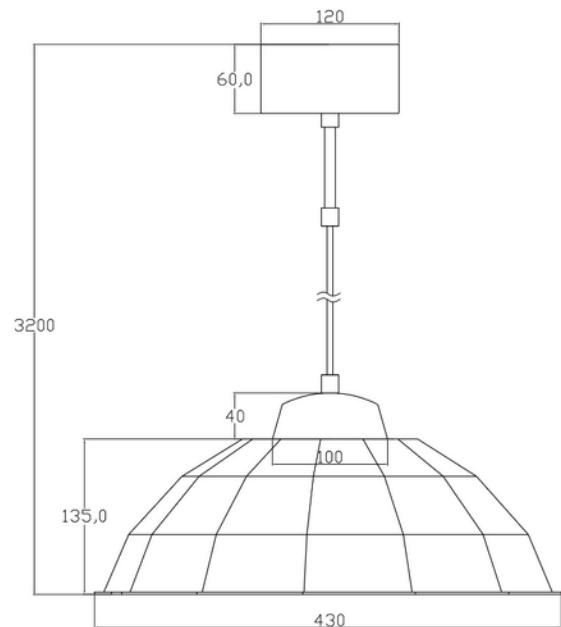

**FDV DOKUMENTASJON**

Redivi Pendant E27 Max 40W Ø400mm BK 3m cable

Art.no: 114003-2

*Lighting Solutions*

Redivi Pendant E27 Max 40W Ø400mm BK 3m cable

**PRODUKTBeskrivelse**

Nedhengt pendel designet med miljøvennlige materialer. Leveres i sort eller natural farge med 3m sort tekstilkabel og takboks. Sort utførelse.

SPESIFIKASJONER	
Bredde (produkt) (mm)	430.0
Høyde (produkt) (mm)	135.0
Vekt (produkt) (kg)	0.9