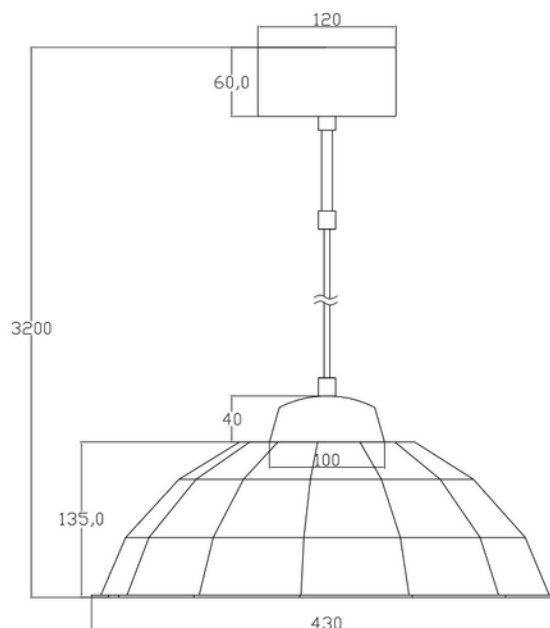

**PRODUKTDATABLAD**

Redivi Pendant E27 Max 40W Ø400mm BK 3m cable

Art.no: 114003-2

*Lighting Solutions*

Redivi Pendant E27 Max 40W Ø400mm BK 3m cable

Nedhengt pendel designet med miljøvennlige materialer. Leveres i sort eller natural farge med 3m sort tekstilkabel og takboks. E27 Lyskilde kjøpes separat

ELEKTRISKE DATA	
Beskyttelsesklasse	2
Dimmefunksjon (system)	Avhengig av lyskilde
Spenning (V)	230V 50Hz
Lyskilde Maks Effekt (W) hvis Sokkel	40

TEKNISK DATA	
IP (system)	IP20
Produkt Familie	Redivi Black
Utendørs	No

**PRODUKTDATABLAD**

Redivi Pendant E27 Max 40W Ø400mm BK 3m cable

Art.no: 114003-2

*Lighting Solutions*

LYSTEKNISKE DATA	
Lyskildetype	Lyskilde ikke inkludert
Sokkel / Base	E27

DIMENSJONER	
Bredde (produkt) (mm)	430.0
Høyde (produkt) (mm)	135.0
Vekt (produkt) (kg)	0.9