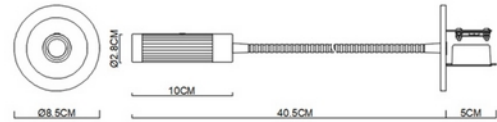

**FDV DOKUMENTASJON**

Giulio recessed wall flexible hose copper/antique brass

Art.no: 11840-13

*Lighting Solutions*

55mm

Giulio recessed wall flexible hose copper/antique brass

SPESIFIKASJONER	
Effekt (system) (W)	3
Driftspenning LED (mA)	700
Hullmål (mm)	Ø55
Lumen ut (system) (lm)	85
Driftspenning LED (max tp=25) (V)	3.0
Driftspenning LED (min tp=65) (V)	2.5
Effekt (driver) (W)	3
Konstant strøm (CC driver) (mA)	700
Konstant strøm (CC driftspenning driver) (V)	4.2
Startstrøm tid (μ s)	35.0
Startstrøm I _{max} (A)	18.0
Lengde (produkt) (mm)	400.0
Bredde (produkt) (mm)	85.0

**FDV DOKUMENTASJON**

Giulio recessed wall flexible hose copper/antique brass

Art.no: 11840-13

*Lighting Solutions*

SPESIFIKASJONER	
Høyde (produkt) (mm)	28.0
Vekt (produkt) (kg)	0.4