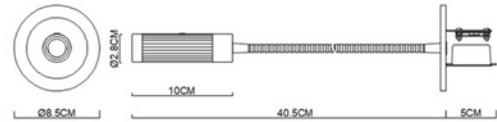

## Giulio recessed wall flexible hose copper/antique brass

Giulio er en innfelt vegglampe / soveromslampe med fleksarm og av / på knapp.

ELEKTRISKE DATA	
Beskyttelsesklasse	2
Dimmefunksjon (system)	Ingen
Spenning (V)	230V 50Hz
Driftspenning LED (mA)	700
Effekt (system) (W)	3

TEKNISK DATA	
IP (system)	IP20
Produkt Familie	Giulio
Utendørs	No
Hullmål (mm)	Ø55

**PRODUKTDATABLAD**

Giulio recessed wall flexible hose copper/antique brass

Art.no: 11840-13

*Lighting Solutions*

LYSTEKNISKE DATA	
Lumen ut (system) (lm)	85
Kald lumen (t=25) fra chip (lm)	160
Fargegjengivelse (CRI / Ra) (>=)	80
Fargetemperatur (CCT) (K)	3000
Fargekode	830
Lyskildetype	LED (innebygget)
Sokkel / Base	N/A
Linse (Diffusor)	Klar
Strålevinkel (°)	40°
MacAdam (SDCM)	3
Produsentbeskrivelse (COB)	Luxeon - LX18-P130-3
Driftspenning LED (max tp=25) (V)	3.0
Driftspenning LED (min tp=65) (V)	2.5

**PRODUKTDATABLAD**

Giulio recessed wall flexible hose copper/antique brass

Art.no: 11840-13

*Lighting Solutions*

DIMENSJONER	
Lengde (produkt) (mm)	400.0
Bredde (produkt) (mm)	85.0
Høyde (produkt) (mm)	28.0
Vekt (produkt) (kg)	0.4