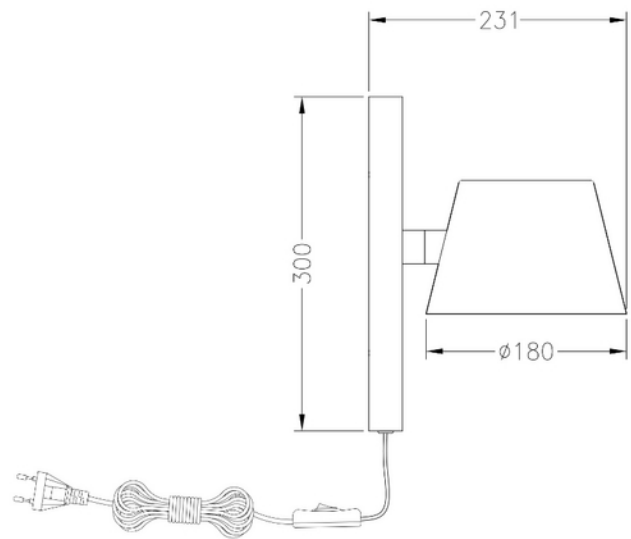

PRODUKTDATABLAD
Polus Wall E27 Max 40W BK
Art.no: 119014-2

Lighting Solutions

Polus Wall E27 Max 40W BK

Polus Wall er en enkel og minimalistisk vegglampe som passer inn i et hvert rom. Benytt den som arbeidslys ved skrivebordet eller som leselys over sofaen. Høyde på 30cm og har AV/PÅ bryter. Kan ikke dimmes. Lampen har E27 sokkel og leveres uten lyskilde.

ELEKTRISKE DATA	
Beskyttelsesklasse	2
Dimmefunksjon (system)	Ingen
Spenning (V)	230V 50Hz
Lyskilde Maks Effekt (W) hvis Sokkel	40

TEKNISK DATA	
IP (system)	IP20
Produkt Familie	Polus Wall
Utendørs	No

PRODUKTDATABLAD
Polus Wall E27 Max 40W BK
Art.no: 119014-2

Lighting Solutions

LYSTEKNISKE DATA	
Lyskildetype	Lyskilde ikke inkludert
Sokkel / Base	E27

DIMENSJONER	
Lengde (produkt) (mm)	230.0
Bredde (produkt) (mm)	180.0
Høyde (produkt) (mm)	300.0
Vekt (produkt) (kg)	0.8