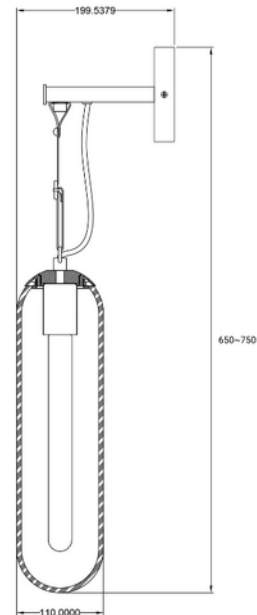

FDV DOKUMENTASJON  
Tubus Wall E27 max 25W Opal glass  
Art.no: 119027-15

Lighting Solutions

## Tubus Wall E27 max 25W Opal glass

### PRODUKTBEKRIVELSE

Tubus vegglampe med opal glass, sort baldakin og skinnreim. Lyskilde er ikke inkludert.

### FUNKSJONSBEKRIVELSE

Tubus vegglampe med opal glass, sort baldakin og skinnreim.

Lyskilde er ikke inkludert.

SPESIFIKASJONER	
Lengde (produkt) (mm)	650.0
Bredde (produkt) (mm)	110.0
Høyde (produkt) (mm)	120.0
Vekt (produkt) (kg)	1.46