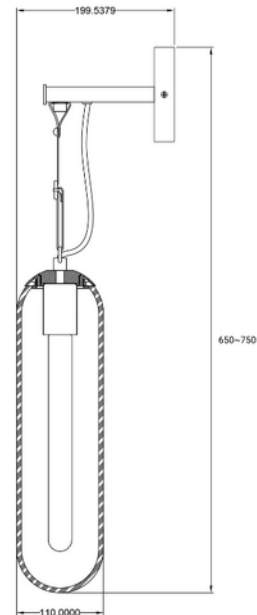

PRODUKTDATABLAD
Tubus Wall E27 max 25W Opal glass
Art.no: 119027-15

Lighting Solutions

Tubus Wall E27 max 25W Opal glass

Tubus vegglampe med opal glass, sort baldakin og skinnreim. Lyskilde er ikke inkludert.

ELEKTRISKE DATA	
Beskyttelsesklasse	2
Dimmefunksjon (system)	Avhengig av lyskilde
Spenning (V)	230V 50Hz
Lyskilde Maks Effekt (W) hvis Sokkel	25

TEKNISK DATA	
IP (system)	IP20
Produkt Familie	Tubus Wall
Utendørs	No

LYSTEKNISKE DATA	
Lyskildetype	Lyskilde ikke inkludert

**PRODUKTDATABLAD**

Tubus Wall E27 max 25W Opal glass

Art.no: 119027-15

*Lighting Solutions***LYSTEKNISKE DATA**

Sokkel / Base	E27
---------------	-----

DIMENSJONER

Lengde (produkt) (mm)	650.0
Bredde (produkt) (mm)	110.0
Høyde (produkt) (mm)	120.0
Vekt (produkt) (kg)	1.46

MATERIALER OG OVERFLATER

Farge	Opal
-------	------

MONTERING OG TILKOBLING

Bruksområde	Cafe, Hytte, Hotell, Bolig
Montering	Vegg