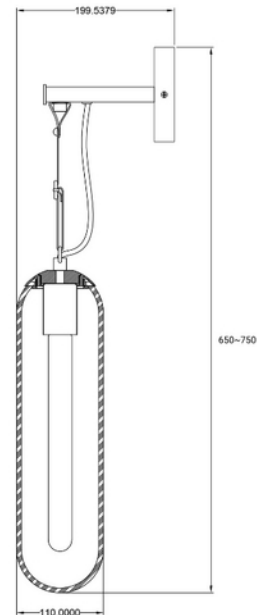

**PRODUKTDATABLAD**

Tubus Wall E27 max 25W Smoked glass

Art.no: 119027-16

*Lighting Solutions*

## Tubus Wall E27 max 25W Smoked glass

Tubus vegglampe med røykfarget glass, sort baldakin og skinnrem. Lyskilde er ikke inkludert.

ELEKTRISKE DATA	
Beskyttelsesklasse	2
Dimmefunksjon (system)	Avhengig av lyskilde
Spenning (V)	230V 50Hz
Lyskilde Maks Effekt (W) hvis Sokkel	25

TEKNISK DATA	
IP (system)	IP20
Produkt Familie	Tubus Wall
Utendørs	No

LYSTEKNISKE DATA	
Lyskildetype	Lyskilde ikke inkludert

**PRODUKTDATABLAD**

Tubus Wall E27 max 25W Smoked glass

Art.no: 119027-16

*Lighting Solutions*

LYSTEKNISKE DATA	
Sokkel / Base	E27

DIMENSJONER	
Lengde (produkt) (mm)	650.0
Bredde (produkt) (mm)	110.0
Høyde (produkt) (mm)	200.0
Vekt (produkt) (kg)	1.46

MATERIALER OG OVERFLATER	
Farge	Røkt

MONTERING OG TILKOBLING	
Bruksområde	Cafe, Hytte, Hotell, Bolig
Montering	Vegg