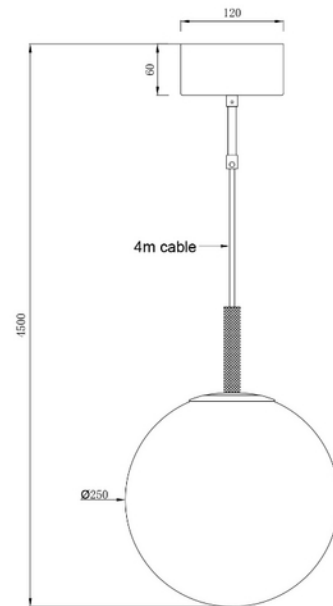

**FDV DOKUMENTASJON**

Orb E27 Max 40W Brass Ø250 4m BK textile cable

Art.no: 120060-4

*Lighting Solutions*

## Orb E27 Max 40W Brass Ø250 4m BK textile cable

SPESIFIKASJONER	
Dimmefunksjon (system)	Avhengig av lyskilde
Sokkel / Base	E27
Bredde (produkt) (mm)	250.0
Farge	Messing/Sort
Montering	Tak, Pendel