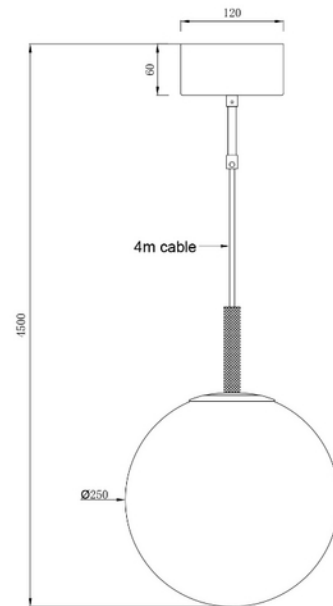

**PRODUKTDATABLAD**

Orb E27 Max 40W Brass Ø250 4m BK textile cable

Art.no: 120060-4

*Lighting Solutions*

## Orb E27 Max 40W Brass Ø250 4m BK textile cable

Den klassiske Cafè-pendelen Orb er designet for å lyse opp rommet med jevnt og behagelig lys. Elegant i sitt sort og gullfargede oppheng tilpasser den seg enkelt til ulike innredningsstiler. Med hvit opalglasskjerme og inkludert 4m sort kabel og sort takkopp, skaper denne lampen en stilfull atmosfære. IP-grad: IP20. Fargetemperatur: Varierer avhengig av lyskilde.

ELEKTRISKE DATA	
Beskyttelsesklasse	2
Dimmefunksjon (system)	Avhengig av lyskilde
Spenning (V)	230V 50Hz
Lyskilde Maks Effekt (W) hvis Sokkel	40

TEKNISK DATA	
IP (system)	IP20
Produkt Familie	Orb Ø250mm
Utendørs	No

**PRODUKTDATABLAD**

Orb E27 Max 40W Brass Ø250 4m BK textile cable

Art.no: 120060-4

*Lighting Solutions*

LYSTEKNISKE DATA	
Sokkel / Base	E27
Linse (Diffusor)	Opal

DIMENSJONER	
Bredde (produkt) (mm)	250.0

MATERIALER OG OVERFLATER	
Farge	Messing/Sort