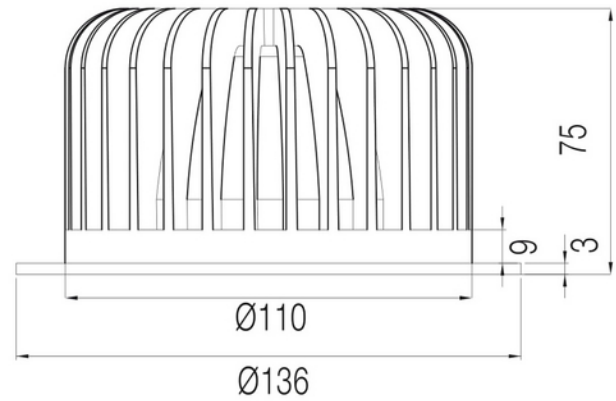

**FDV DOCUMENTATION**

Leila Mini 13W 830 Opal WH Ø120 18i3

Art.no: 15068-01-3

*Lighting Solutions*

120mm

## Leila Mini 13W 830 Opal WH Ø120 18i3

SPECIFICATIONS	
CC (forward voltage driver) (V)	43.0
Inrush current time ( $\mu$ s)	80.0
Inrush current I <sub>max</sub> (A)	8.0
Width (product) (mm)	136.0
Height (product) (mm)	75.0

**FDV DOCUMENTATION**  
Leila Mini 13W 830 Opal WH Ø120 18i3  
Art.no: 15068-01-3

*Lighting Solutions*