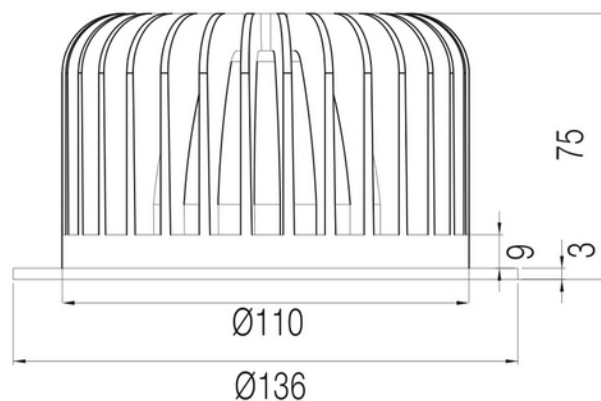

**FDV DOKUMENTASJON**

Leila Mini 13W 830 Opal WH Ø120 18i3

Art.no: 15068-01-3

Lighting Solutions

120mm

Leila Mini 13W 830 Opal WH Ø120 18i3

PRODUKTBESKRIVELSE

Leila har raskt blitt en bestselger på industri markedet innenfor innfelt belysning. Denne populære downlighten er laget med en opal reflektor som gir høy effekt med lite gjenskinn. Hvit utførelse.

SPESIFIKASJONER	
Effekt (system) (W)	13
Hullmål (mm)	Ø120
Lumen ut (system) (lm)	880
Effekt (driver) (W)	15
Konstant strøm (CC driftspenning driver) (V)	43.0
Startstrøm tid (μ s)	80.0

SPESIFIKASJONER	
Startstrøm I _{max} (A)	8.0
Bredde (produkt) (mm)	136.0
Høyde (produkt) (mm)	75.0