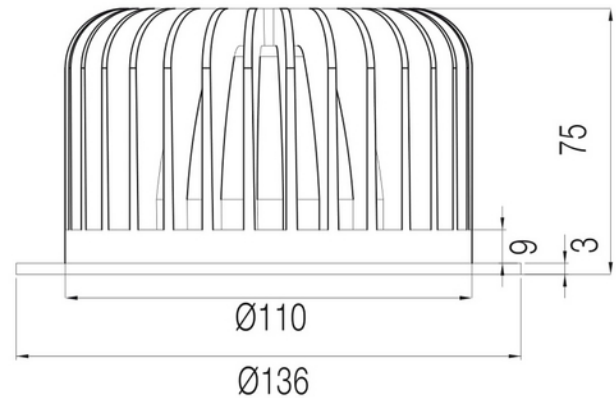

**PRODUKTDATABLAD**

Leila Mini 13W 830 Opal WH Ø120 18i3

Art.no: 15068-01-3

*Lighting Solutions*

120mm

ELEKTRISKE DATA	
Beskyttelsesklasse	2
Dimmefunksjon (system)	Ingen
Spenning (V)	230V 50Hz
Effekt (system) (W)	13

TEKNISK DATA	
IP (system)	IP20
Produkt Familie	Leila Mini
Utendørs	No
Hullmål (mm)	Ø120

**PRODUKTDATABLAD**

Leila Mini 13W 830 Opal WH Ø120 18i3

Art.no: 15068-01-3

*Lighting Solutions*

LYSTEKNISKE DATA	
Lumen ut (system) (lm)	880
Kald lumen (t=25) fra chip (lm)	1170
Effektivitet (system) (lm/W)	68
Fargegjengivelse (CRI / Ra) (>=)	82
Fargetemperatur (CCT) (K)	3000
Fargekode	830
Lyskildetype	LED (innebygget)
Linse (Diffusor)	Opal
Strålevinkel (°)	72°
Levetid (t)	L80B10: 50 000
UGR (<=)	22
Produsent (lyskilde)	Seoul
Produsentbeskrivelse (COB)	5630 STW8Q14C

**PRODUKTDATABLAD**

Leila Mini 13W 830 Opal WH Ø120 18i3

Art.no: 15068-01-3

*Lighting Solutions*

DIMENSJONER	
Bredde (produkt) (mm)	136.0
Høyde (produkt) (mm)	75.0

MATERIALER OG OVERFLATER	
Farge	Hvit

MONTERING OG TILKOBLING	
Bruksområde	Generelt, Kontor, Butikk
Montering	Innfelt, Tak
Tilkobling (system)	18i3 Hurtigkobling