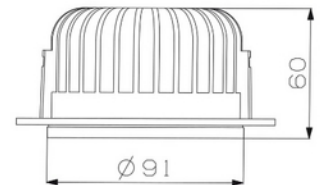

**FDV DOKUMENTASJON**

Torres Mini Fixed 3200lm 830 23W 24° WH 18i3

Art.no: 17020-7-24-3

*Lighting Solutions*

105mm

Torres Mini Fixed 3200lm 830 23W 24° WH 18i3

PRODUKTBEKRIVELSE

Torres Mini Fixed er den perfekte downlight for deg som vil ha mye lys, men ikke har så stor takhøyde. Den har innfelt LED lys noe som gjør at den slipper ut lite gjenskinn. Hvit utførelse.

FUNKSJONSBEKRIVELSE

Torres Mini Fixed er den perfekte downlight for deg som vil ha mye lys, men ikke har så stor takhøyde. Den har innfelt LED lys noe som gjør at den slipper ut lite gjenskinn. Torres Mini Fixed kommer med 18i3 tilkobling og kan suppleres med andre variasjoner av tilkoblinger.

SPESIFIKASJONER	
Effekt (system) (W)	23
Driftspenning LED (mA)	600
Hullmål (mm)	Ø105
Driftspenning LED (max tp=25) (V)	36.3
Driftspenning LED (min tp=65) (V)	31.7

**FDV DOKUMENTASJON**

Torres Mini Fixed 3200lm 830 23W 24° WH 18i3