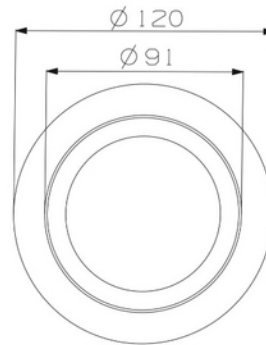

**FDV DOKUMENTASJON**

Torres Mini Fixed 3200lm 830 23W 24° WH 18i3

Art.no: 17020-7-24-3

*Lighting Solutions*

105mm

Torres Mini Fixed 3200lm 830 23W 24° WH 18i3

PRODUKTBEKRIVELSE

Torres Mini Fixed er den perfekte downlight for deg som vil ha mye lys, men ikke har så stor takhøyde. Den har innfelt LED lys noe som gjør at den slipper ut lite gjenskinn. Hvit utførelse.

FUNKSJONSBEKRIVELSE

Torres Mini Fixed er den perfekte downlight for deg som vil ha mye lys, men ikke har så stor takhøyde. Den har innfelt LED lys noe som gjør at den slipper ut lite gjenskinn. Torres Mini Fixed kommer med 18i3 tilkobling og kan suppleres med andre variasjoner av tilkoblinger.

SPESIFIKASJONER	
Effekt (system) (W)	23
Driftspenning LED (mA)	600
Hullmål (mm)	Ø105
Driftspenning LED (max tp=25) (V)	36.3
Driftspenning LED (min tp=65) (V)	31.7

**FDV DOKUMENTASJON**

Torres Mini Fixed 3200lm 830 23W 24° WH 18i3