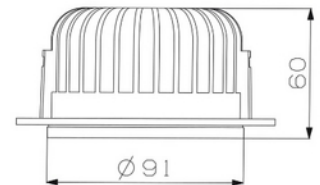

**PRODUKTDATABLAD**

Torres Mini Fixed 3200lm 830 23W 24° WH 18i3

Art.no: 17020-7-24-3

*Lighting Solutions*

105mm

## Torres Mini Fixed 3200lm 830 23W 24° WH 18i3

Torres Mini Fixed er den perfekte downlight for deg som vil ha mye lys, men ikke har så stor takhøyde. Den har innfelt LED lys noe som gjør at den slipper ut lite gjenskinn. Torres Mini Fixed kommer med 18i3 tilkobling og kan suppleres med andre variasjoner av tilkoblinger.

ELEKTRISKE DATA	
Beskyttelsesklasse	2
Dimmefunksjon (system)	Ingen
Spenning (V)	230V 50Hz
Driftspenning LED (mA)	600
Effekt (system) (W)	23

TEKNISK DATA	
IP (system)	IP20
Produkt Familie	Torres Mini Fixed
Utendørs	No

**PRODUKTDATABLAD**

Torres Mini Fixed 3200lm 830 23W 24° WH 18i3

Art.no: 17020-7-24-3

*Lighting Solutions*

TEKNISK DATA	
Hullmål (mm)	Ø105

LYSTEKNISKE DATA	
Kald lumen (t=25) fra chip (lm)	3200
Effektivitet (system) (lm/W)	114
Fargegjengivelse (CRI / Ra) (>=)	80
Fargetemperatur (CCT) (K)	3000
Fargekode	830
Lyskildetype	LED (innebygget)
Sokkel / Base	N/A
Linse (Diffusor)	Klar
Strålevinkel (°)	24°
MacAdam (SDCM)	3
Produsent (lyskilde)	Tridonic
Produsentbeskrivelse (COB)	SLE G6 15mm 3000lm 830 H ADV
Driftstrøm LED (min-max) (mA)	150 - 900
Driftspenning LED (max tp=25) (V)	36.3
Driftspenning LED (min tp=65) (V)	31.7