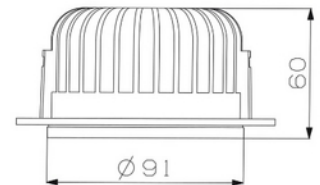

**FDV DOKUMENTASJON**

Torres Mini Fixed 3200lm 830 23W 24° WH 18i5 DALI

Art.no: 17020-7-24-3-ddd

*Lighting Solutions*

105mm

Torres Mini Fixed 3200lm 830 23W 24° WH 18i5 DALI

PRODUKTBEKRIVELSE

Torres Mini Fixed er den perfekte downlight for deg som vil ha mye lys, men ikke har så stor takhøyde. Den har innfelt LED lys noe som gjør at den slipper ut lite gjenskinn. Hvit utførelse.

FUNKSJONSBEKRIVELSE

Torres Mini Fixed er den perfekte downlight for deg som vil ha mye lys, men ikke har så stor takhøyde. Den har innfelt LED lys noe som gjør at den slipper ut lite gjenskinn. Torres Mini Fixed kommer med 18i3 tilkobling og kan suppleres med andre variasjoner av tilkoblinger.

SPESIFIKASJONER	
Effekt (system) (W)	23
Driftspenning LED (mA)	600
Hullmål (mm)	Ø105
Driftspenning LED (max tp=25) (V)	36.3
Driftspenning LED (min tp=65) (V)	31.7

**FDV DOKUMENTASJON**

Torres Mini Fixed 3200lm 830 23W 24° WH 18i5 DALI