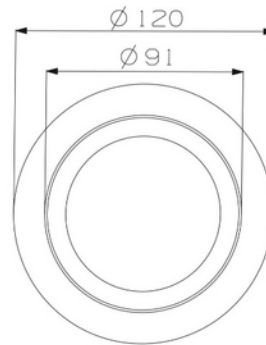

**FDV DOKUMENTASJON**

Torres Mini Fixed 3200lm 830 23W 24° WH 18i5 DALI

Art.no: 17020-7-24-3-ddd

*Lighting Solutions*

105mm

Torres Mini Fixed 3200lm 830 23W 24° WH 18i5 DALI

PRODUKTBEKRIVELSE

Torres Mini Fixed er den perfekte downlight for deg som vil ha mye lys, men ikke har så stor takhøyde. Den har innfelt LED lys noe som gjør at den slipper ut lite gjenskinn. Hvit utførelse.

FUNKSJONSBEKRIVELSE

Torres Mini Fixed er den perfekte downlight for deg som vil ha mye lys, men ikke har så stor takhøyde. Den har innfelt LED lys noe som gjør at den slipper ut lite gjenskinn. Torres Mini Fixed kommer med 18i3 tilkobling og kan suppleres med andre variasjoner av tilkoblinger.

SPESIFIKASJONER	
Effekt (system) (W)	23
Driftspenning LED (mA)	600
Hullmål (mm)	Ø105
Driftspenning LED (max tp=25) (V)	36.3
Driftspenning LED (min tp=65) (V)	31.7

**FDV DOKUMENTASJON**

Torres Mini Fixed 3200lm 830 23W 24° WH 18i5 DALI