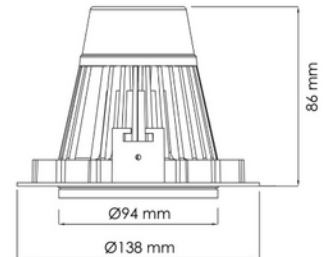

**FDV DOKUMENTASJON**

Torres Mini 3350lm 827 20° 23W WH 18i5 DALI

Art.no: 17028-6-20-3-ddd

Lighting Solutions

 125mm

Torres Mini 3350lm 827 20° 23W WH 18i5 DALI

PRODUKTBEKRIVELSE

Dette er den desidert mest populære mini downlight og den tilbyr enorm fleksibilitet, vippbar opptil 25 grader. Denne downlighten har en innfelt lyskilde som gir et minimum av spredt lys. Hvit utførelse.

FUNKSJONSBEKRIVELSE

Dette er den desidert mest populære mini downlight og den tilbyr enorm fleksibilitet, vippbar opptil 25 grader. Denne downlighten har en innfelt lyskilde som gir et minimum av spredt lys. Torres Mini kan leveres med en rekke koblingsløsninger.

SPESIFIKASJONER	
Effekt (system) (W)	23
Driftspenning LED (mA)	600
Hullmål (mm)	Ø125
Lumen ut (system) (lm)	2939
Driftspenning LED (max tp=25) (V)	41.7

SPESIFIKASJONER	
Driftspenning LED (min tp=65) (V)	30.2
Effekt (driver) (W)	25
Konstant strøm (CC driftspenning driver) (V)	43.0
Startstrøm tid (μ s)	100.0
Startstrøm I _{max} (A)	8.0
Lengde (produkt) (mm)	138.0
Bredde (produkt) (mm)	94.0
Høyde (produkt) (mm)	86.0