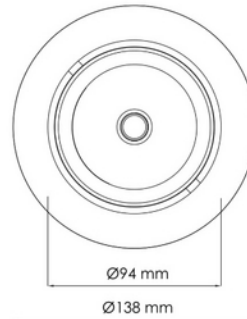

**FDV DOKUMENTASJON**

Torres Mini 3350lm 827 20° 23W WH 18i5 DALI

Art.no: 17028-6-20-3-ddd

Lighting Solutions

 125mm

Torres Mini 3350lm 827 20° 23W WH 18i5 DALI

PRODUKTBEKRIVELSE

Dette er den desidert mest populære mini downlight og den tilbyr enorm fleksibilitet, vippbar opptil 25 grader. Denne downlighten har en innfelt lyskilde som gir et minimum av spredt lys. Hvit utførelse.

FUNKSJONSBEKRIVELSE

Dette er den desidert mest populære mini downlight og den tilbyr enorm fleksibilitet, vippbar opptil 25 grader. Denne downlighten har en innfelt lyskilde som gir et minimum av spredt lys. Torres Mini kan leveres med en rekke koblingsløsninger.

SPESIFIKASJONER	
Effekt (system) (W)	23
Driftspenning LED (mA)	600
Hullmål (mm)	Ø125
Lumen ut (system) (lm)	2939
Driftspenning LED (max tp=25) (V)	41.7

SPESIFIKASJONER	
Driftspenning LED (min tp=65) (V)	30.2
Effekt (driver) (W)	25
Konstant strøm (CC driftspenning driver) (V)	43.0
Startstrøm tid (μ s)	100.0
Startstrøm I _{max} (A)	8.0
Lengde (produkt) (mm)	138.0
Bredde (produkt) (mm)	94.0
Høyde (produkt) (mm)	86.0