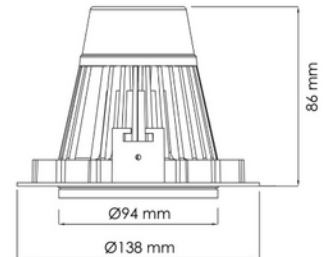

**PRODUKTDATABLAD**

Torres Mini 3350lm 827 20° 23W WH 18i5 DALI

Art.no: 17028-6-20-3-ddd

*Lighting Solutions*

125mm

**PRODUKTDATABLAD**

Torres Mini 3350lm 827 20° 23W WH 18i5 DALI

Art.no: 17028-6-20-3-ddd

*Lighting Solutions*

TEKNISK DATA	
Hullmål (mm)	Ø125

LYSTEKNISKE DATA	
Lumen ut (system) (lm)	2939
Varm lumen (t=65) fra chip (lm)	3131
Kald lumen (t=25) fra chip (lm)	3350
Effektivitet (system) (lm/W)	128
Fargegjengivelse (CRI / Ra) (>=)	80
Fargetemperatur (CCT) (K)	2700
Fargekode	827
Lyskildetype	LED (innebygget)
Sokkel / Base	N/A
Linse (Diffusor)	Klar
Strålevinkel (°)	20°
MacAdam (SDCM)	3
UGR (<=)	16
Produsent (lyskilde)	Tridonic
Produsentbeskrivelse (COB)	SLE G6 19mm 5000lm 827 H ADV
Driftstrøm LED (min-max) (mA)	350 - 1400
Driftspenning LED (max tp=25) (V)	41.7
Driftspenning LED (min tp=65) (V)	30.2

DIMENSJONER	
Lengde (produkt) (mm)	138.0
Bredde (produkt) (mm)	94.0
Høyde (produkt) (mm)	86.0

MATERIALER OG OVERFLATER	
Farge	Hvit

MONTERING OG TILKOBLING	
Bruksområde	Generelt, Hotell, Butikk
Montering	Innfelt, Tak
Tilkobling (system)	18i5 DALI Hurtigkobling