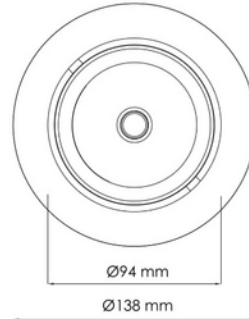

**FDV DOCUMENTATION**

Torres Mini 3650lm 830 20° 22W GR 18i3

Art.no: 17030-7-20-1

*Lighting Solutions*

125mm

Torres Mini 3650lm 830 20° 22W GR 18i3

SPECIFICATIONS	
CC (forward voltage driver) (V)	43.0
Inrush current time (µs)	100.0
Inrush current I _{max} (A)	8.0
Length (product) (mm)	138.0
Width (product) (mm)	94.0
Height (product) (mm)	86.0