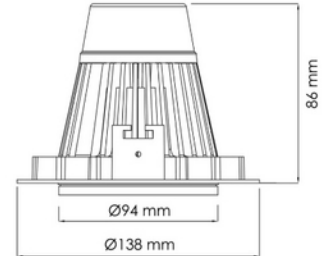

**FDV DOCUMENTATION**

Torres Mini 3650lm 830 20° 22W GR 18i3

Art.no: 17030-7-20-1

*Lighting Solutions*

125mm

Torres Mini 3650lm 830 20° 22W GR 18i3

SPECIFICATIONS	
CC (forward voltage driver) (V)	43.0
Inrush current time (µs)	100.0
Inrush current I _{max} (A)	8.0
Length (product) (mm)	138.0
Width (product) (mm)	94.0
Height (product) (mm)	86.0