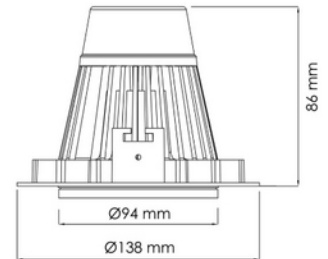

**FDV DOKUMENTASJON**

Torres Mini 3650lm 830 20° 22W GR 18i3

Art.no: 17030-7-20-1

*Lighting Solutions* 125mm

Torres Mini 3650lm 830 20° 22W GR 18i3

PRODUKTBEKRIVELSE

Dette er den desidert mest populære mini downlight og den tilbyr enorm fleksibilitet, vippbar opptil 25 grader. Denne downlighten har en innfelt lyskilde som gir et minimum av spredt lys. Grå utførelse.

FUNKSJONSBEKRIVELSE

Dette er den desidert mest populære mini downlight og den tilbyr enorm fleksibilitet, vippbar opptil 25 grader. Denne downlighten har en innfelt lyskilde som gir et minimum av spredt lys. Torres Mini kan leveres med en rekke koblingsløsninger.

SPESIFIKASJONER	
Effekt (system) (W)	22
Driftspenning LED (mA)	600
Hullmål (mm)	Ø125
Lumen ut (system) (lm)	2730
Effekt (driver) (W)	25

**FDV DOKUMENTASJON**

Torres Mini 3650lm 830 20° 22W GR 18i3

Art.no: 17030-7-20-1

*Lighting Solutions*

SPESIFIKASJONER	
Konstant strøm (CC driftspenning driver) (V)	43.0
Startstrøm tid (μ s)	100.0
Startstrøm I _{max} (A)	8.0
Lengde (produkt) (mm)	138.0
Bredde (produkt) (mm)	94.0
Høyde (produkt) (mm)	86.0