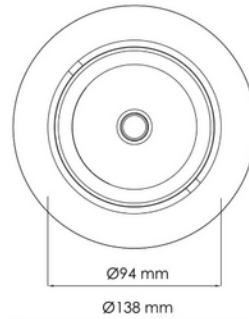

**FDV DOKUMENTASJON**

Torres Mini 3650lm 830 20° 22W GR 18i3

Art.no: 17030-7-20-1

*Lighting Solutions* 125mm

Torres Mini 3650lm 830 20° 22W GR 18i3

PRODUKTBEKRIVELSE

Dette er den desidert mest populære mini downlight og den tilbyr enorm fleksibilitet, vippbar opptil 25 grader. Denne downlighten har en innfelt lyskilde som gir et minimum av spredt lys. Grå utførelse.

FUNKSJONSBEKRIVELSE

Dette er den desidert mest populære mini downlight og den tilbyr enorm fleksibilitet, vippbar opptil 25 grader. Denne downlighten har en innfelt lyskilde som gir et minimum av spredt lys. Torres Mini kan leveres med en rekke koblingsløsninger.

SPESIFIKASJONER	
Effekt (system) (W)	22
Driftspenning LED (mA)	600
Hullmål (mm)	Ø125
Lumen ut (system) (lm)	2730
Effekt (driver) (W)	25

**FDV DOKUMENTASJON**

Torres Mini 3650lm 830 20° 22W GR 18i3

Art.no: 17030-7-20-1

*Lighting Solutions*

SPESIFIKASJONER	
Konstant strøm (CC driftspenning driver) (V)	43.0
Startstrøm tid (μ s)	100.0
Startstrøm I _{max} (A)	8.0
Lengde (produkt) (mm)	138.0
Bredde (produkt) (mm)	94.0
Høyde (produkt) (mm)	86.0