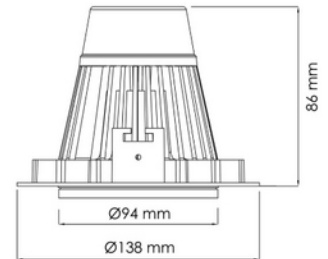

**PRODUKTDATABLAD**

Torres Mini 3650lm 830 20° 22W GR 18i3

Art.no: 17030-7-20-1

*Lighting Solutions*

125mm

**PRODUKTDATABLAD**

Torres Mini 3650lm 830 20° 22W GR 18i3

Art.no: 17030-7-20-1

*Lighting Solutions*

TEKNISK DATA	
Hullmål (mm)	Ø125

LYSTEKNISKE DATA	
Lumen ut (system) (lm)	2730
Varm lumen (t=65) fra chip (lm)	3450
Kald lumen (t=25) fra chip (lm)	3650
Fargegjengivelse (CRI / Ra) (>=)	80
Fargetemperatur (CCT) (K)	3000
Fargekode	830
Lyskildetype	LED (innebygget)
Sokkel / Base	N/A
Linse (Diffusor)	Klar
Strålevinkel (°)	20°
Produsent (lyskilde)	Tridonic
Produsentbeskrivelse (COB)	SLE G7 17mm 5000lm 830 H ADV
Produsentbeskrivelse (ikke-COB)	28002613

**PRODUKTDATABLAD**

Torres Mini 3650lm 830 20° 22W GR 18i3

Art.no: 17030-7-20-1

*Lighting Solutions*

DRIVER / BALLAST	
Startstrøm I <sub>max</sub> (A)	8.0

DIMENSJONER	
Lengde (produkt) (mm)	138.0
Bredde (produkt) (mm)	94.0
Høyde (produkt) (mm)	86.0