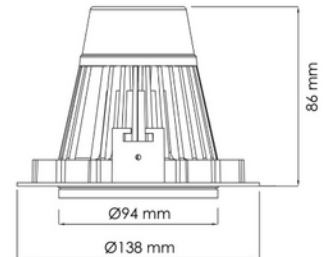

**FDV DOKUMENTASJON**

Torres Mini 3650lm 830 20° 22W BK 18i3

Art.no: 17030-7-20-2

*Lighting Solutions* 125mm

### PRODUKTBESKRIVELSE

Dette er den desidert mest populære mini downlight og den tilbyr enorm fleksibilitet, vippbar opptil 25 grader. Denne downlighten har en innfelt lyskilde som gir et minimum av spredt lys. Sort utførelse.

SPESIFIKASJONER	
Effekt (system) (W)	22
Driftspenning LED (mA)	600
Hullmål (mm)	Ø125
Lumen ut (system) (lm)	2730
Effekt (driver) (W)	25

**FDV DOKUMENTASJON**

Torres Mini 3650lm 830 20° 22W BK 18i3

Art.no: 17030-7-20-2