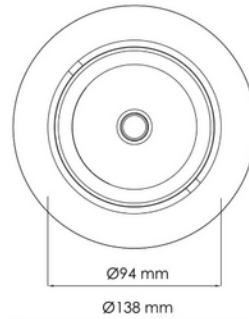

**FDV DOKUMENTASJON**

Torres Mini 3650lm 830 20° 22W BK 18i3

Art.no: 17030-7-20-2

*Lighting Solutions* 125mm

SPESIFIKASJONER	
Effekt (system) (W)	22
Driftspenning LED (mA)	600
Hullmål (mm)	Ø125
Lumen ut (system) (lm)	2730
Effekt (driver) (W)	25

**FDV DOKUMENTASJON**

Torres Mini 3650lm 830 20° 22W BK 18i3

Art.no: 17030-7-20-2