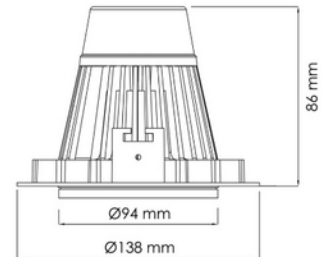

**PRODUKTDATABLAD**

Torres Mini 3650lm 830 20° 22W BK 18i3

Art.no: 17030-7-20-2

*Lighting Solutions*

125mm

Torres Mini 3650lm 830 20° 22W BK 18i3

Dette er den desidert mest populære mini downlight og den tilbyr enorm fleksibilitet, vippbar opptil 25 grader. Denne downlighten har en innfelt lyskilde som gir et minimum av spredt lys. Torres Mini kan leveres med en rekke koblingsløsninger.

ELEKTRISKE DATA	
Beskyttelsesklasse	2
Dimmefunksjon (system)	Ingen
Spenning (V)	230V 50Hz
Driftspenning LED (mA)	600
Effekt (system) (W)	22

TEKNISK DATA	
IP (system)	IP20
Produkt Familie	Torres Mini
Utendørs	No

**PRODUKTDATABLAD**

Torres Mini 3650lm 830 20° 22W BK 18i3

Art.no: 17030-7-20-2

*Lighting Solutions*

TEKNISK DATA	
Hullmål (mm)	Ø125

LYSTEKNISKE DATA	
Lumen ut (system) (lm)	2730
Varm lumen (t=65) fra chip (lm)	3450
Kald lumen (t=25) fra chip (lm)	3650
Fargegjengivelse (CRI / Ra) (>=)	80
Fargetemperatur (CCT) (K)	3000
Fargekode	830
Lyskildetype	LED (innebygget)
Sokkel / Base	N/A
Linse (Diffusor)	Klar
Strålevinkel (°)	20°
Produsent (lyskilde)	Tridonic
Produsentbeskrivelse (COB)	SLE G7 17mm 5000lm 830 H ADV
Produsentbeskrivelse (ikke-COB)	28002613

**PRODUKTDATABLAD**

Torres Mini 3650lm 830 20° 22W BK 18i3

Art.no: 17030-7-20-2

*Lighting Solutions*

DRIVER / BALLAST	
Startstrøm I _{max} (A)	8.0

DIMENSJONER	
Lengde (produkt) (mm)	138.0
Bredde (produkt) (mm)	94.0
Høyde (produkt) (mm)	86.0