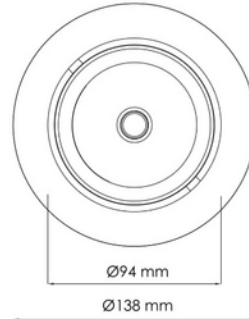

**FDV DOCUMENTATION**

Torres Mini 3650lm 830 20° 22W WH 18i3

Art.no: 17030-7-20-3

*Lighting Solutions*

125mm

Torres Mini 3650lm 830 20° 22W WH 18i3

SPECIFICATIONS	
CC (forward voltage driver) (V)	43.0
Inrush current time (µs)	100.0
Inrush current I _{max} (A)	8.0
Length (product) (mm)	138.0
Width (product) (mm)	94.0
Height (product) (mm)	86.0