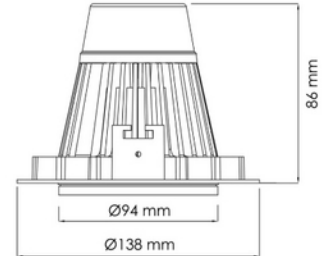

**FDV DOCUMENTATION**

Torres Mini 3650lm 830 20° 22W WH 18i3

Art.no: 17030-7-20-3

*Lighting Solutions*

125mm

Torres Mini 3650lm 830 20° 22W WH 18i3

SPECIFICATIONS	
CC (forward voltage driver) (V)	43.0
Inrush current time (µs)	100.0
Inrush current I _{max} (A)	8.0
Length (product) (mm)	138.0
Width (product) (mm)	94.0
Height (product) (mm)	86.0