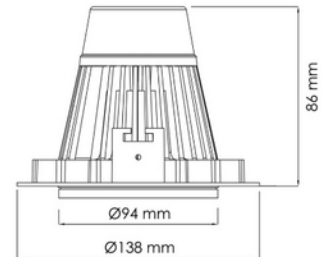

**FDV DOKUMENTASJON**

Torres Mini 3650lm 830 20° 22W WH 18i3

Art.no: 17030-7-20-3

*Lighting Solutions* 125mm

Torres Mini 3650lm 830 20° 22W WH 18i3

PRODUKTBESKRIVELSE

Dette er den desidert mest populære mini downlight og den tilbyr enorm fleksibilitet, vippbar opptil 25 grader. Denne downlighten har en innfelt lyskilde som gir et minimum av spredt lys. Hvit utførelse.

FUNKSJONSBEKRIVELSE

Dette er den desidert mest populære mini downlight og den tilbyr enorm fleksibilitet, vippbar opptil 25 grader. Denne downlighten har en innfelt lyskilde som gir et minimum av spredt lys. Torres Mini kan leveres med en rekke koblingsløsninger.

SPESIFIKASJONER	
Effekt (system) (W)	22
Driftspenning LED (mA)	600
Hullmål (mm)	Ø125
Lumen ut (system) (lm)	2730
Effekt (driver) (W)	25

**FDV DOKUMENTASJON**

Torres Mini 3650lm 830 20° 22W WH 18i3

Art.no: 17030-7-20-3

*Lighting Solutions*

SPESIFIKASJONER	
Konstant strøm (CC driftspenning driver) (V)	43.0
Startstrøm tid (μ s)	100.0
Startstrøm I _{max} (A)	8.0
Lengde (produkt) (mm)	138.0
Bredde (produkt) (mm)	94.0
Høyde (produkt) (mm)	86.0