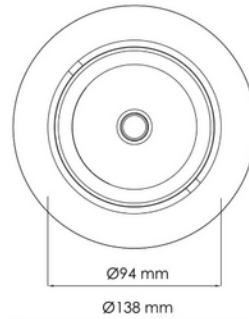

**FDV DOKUMENTASJON**

Torres Mini 3650lm 830 20° 22W WH 18i3

Art.no: 17030-7-20-3

*Lighting Solutions* 125mm

Torres Mini 3650lm 830 20° 22W WH 18i3

PRODUKTBESKRIVELSE

Dette er den desidert mest populære mini downlight og den tilbyr enorm fleksibilitet, vippbar opptil 25 grader. Denne downlighten har en innfelt lyskilde som gir et minimum av spredt lys. Hvit utførelse.

FUNKSJONSBEKRIVELSE

Dette er den desidert mest populære mini downlight og den tilbyr enorm fleksibilitet, vippbar opptil 25 grader. Denne downlighten har en innfelt lyskilde som gir et minimum av spredt lys. Torres Mini kan leveres med en rekke koblingsløsninger.

SPESIFIKASJONER	
Effekt (system) (W)	22
Driftspenning LED (mA)	600
Hullmål (mm)	Ø125
Lumen ut (system) (lm)	2730
Effekt (driver) (W)	25

**FDV DOKUMENTASJON**

Torres Mini 3650lm 830 20° 22W WH 18i3

Art.no: 17030-7-20-3

*Lighting Solutions*

SPESIFIKASJONER	
Konstant strøm (CC driftspenning driver) (V)	43.0
Startstrøm tid (μ s)	100.0
Startstrøm I _{max} (A)	8.0
Lengde (produkt) (mm)	138.0
Bredde (produkt) (mm)	94.0
Høyde (produkt) (mm)	86.0