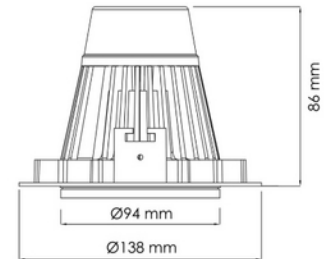

**PRODUKTDATABLAD**

Torres Mini 3650lm 830 20° 22W WH 18i3

Art.no: 17030-7-20-3

*Lighting Solutions*

125mm

Torres Mini 3650lm 830 20° 22W WH 18i3

Dette er den desidert mest populære mini downlight og den tilbyr enorm fleksibilitet, vippbar opptil 25 grader. Denne downlighten har en innfelt lyskilde som gir et minimum av spredt lys. Torres Mini kan leveres med en rekke koblingsløsninger.

ELEKTRISKE DATA	
Beskyttelsesklasse	2
Dimmefunksjon (system)	Ingen
Spenning (V)	230V 50Hz
Driftspenning LED (mA)	600
Effekt (system) (W)	22

TEKNISK DATA	
IP (system)	IP20
Produkt Familie	Torres Mini
Utendørs	No

**PRODUKTDATABLAD**

Torres Mini 3650lm 830 20° 22W WH 18i3

Art.no: 17030-7-20-3

*Lighting Solutions*

TEKNISK DATA	
Hullmål (mm)	Ø125

LYSTEKNISKE DATA	
Lumen ut (system) (lm)	2730
Varm lumen (t=65) fra chip (lm)	3450
Kald lumen (t=25) fra chip (lm)	3650
Fargegjengivelse (CRI / Ra) (>=)	80
Fargetemperatur (CCT) (K)	3000
Fargekode	830
Lyskildetype	LED (innebygget)
Sokkel / Base	N/A
Linse (Diffusor)	Klar
Strålevinkel (°)	20°
Produsent (lyskilde)	Tridonic
Produsentbeskrivelse (COB)	SLE G7 17mm 5000lm 830 H ADV
Produsentbeskrivelse (ikke-COB)	28002613

**PRODUKTDATABLAD**

Torres Mini 3650lm 830 20° 22W WH 18i3

Art.no: 17030-7-20-3

*Lighting Solutions*

DRIVER / BALLAST	
Startstrøm I _{max} (A)	8.0

DIMENSJONER	
Lengde (produkt) (mm)	138.0
Bredde (produkt) (mm)	94.0
Høyde (produkt) (mm)	86.0