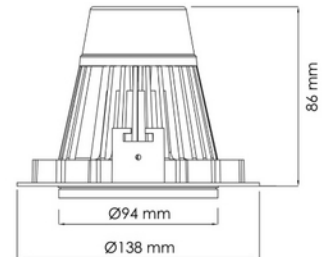

**FDV DOKUMENTASJON**

Torres Mini 3650lm 830 30° 22W BK 18i3

Art.no: 17030-7-30-2

*Lighting Solutions*

125mm

Torres Mini 3650lm 830 30° 22W BK 18i3

PRODUKTBESKRIVELSE

Dette er den desidert mest populære mini downlight og den tilbyr enorm fleksibilitet, vipbar opptil 25 grader. Denne downlighten har en innfelt lyskilde som gir et minimum av spredt lys. Sort utførelse.

ELEKTRISKE DATA	
Driftspenning LED (mA)	600
Beskyttelsesklasse	2
Dimmefunksjon (system)	Ingen
Spenning (V)	230V 50Hz
Effekt (system) (W)	22

TEKNISK DATA	
Produkt Familie	Torres Mini
IP (system)	IP20
Utendørs	No
Hullmål (mm)	Ø125

**FDV DOKUMENTASJON**

Torres Mini 3650lm 830 30° 22W BK 18i3

Art.no: 17030-7-30-2

*Lighting Solutions*

LYSTEKNISKE DATA	
Lyskildetype	LED (innebygget)
Sokkel / Base	N/A
Linse (Diffusor)	Klar
Produsent (lyskilde)	Tridonic
Lumen ut (system) (lm)	2832
Varm lumen (t=65) fra chip (lm)	3450
Kald lumen (t=25) fra chip (lm)	3650
Strålevinkel (°)	30°
Produsentbeskrivelse (COB)	SLE G7 17mm 5000lm 830 H ADV
Produsentbeskrivelse (ikke-COB)	28002613
Fargetemperatur (CCT) (K)	3000
Fargegjengivelse (CRI / Ra) (>=)	80
Fargekode	830

**FDV DOKUMENTASJON**

Torres Mini 3650lm 830 30° 22W BK 18i3

Art.no: 17030-7-30-2

*Lighting Solutions*

DIMENSJONER	
Lengde (produkt) (mm)	138.0
Høyde (produkt) (mm)	86.0
Bredde (produkt) (mm)	94.0

MATERIALER OG OVERFLATER	
Farge	Sort