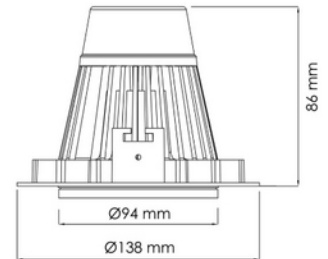

**PRODUKTDATABLAD**

Torres Mini 3650lm 830 30° 22W BK 18i3

Art.no: 17030-7-30-2

*Lighting Solutions*

125mm

Torres Mini 3650lm 830 30° 22W BK 18i3

Dette er den desidert mest populære mini downlight og den tilbyr enorm fleksibilitet, vippbar opptil 25 grader. Denne downlighten har en innfelt lyskilde som gir et minimum av spredt lys. Torres Mini kan leveres med en rekke koblingsløsninger.

ELEKTRISKE DATA	
Driftspenning LED (mA)	600
Beskyttelsesklasse	2
Dimmefunksjon (system)	Ingen
Spenning (V)	230V 50Hz
Effekt (system) (W)	22

TEKNISK DATA	
Produkt Familie	Torres Mini
IP (system)	IP20
Utendørs	No
Hullmål (mm)	Ø125

**PRODUKTDATABLAD**

Torres Mini 3650lm 830 30° 22W BK 18i3

Art.no: 17030-7-30-2

*Lighting Solutions*

LYSTEKNISKE DATA	
Lyskildetype	LED (innebygget)
Sokkel / Base	N/A
Linse (Diffusor)	Klar
Produsent (lyskilde)	Tridonic
Lumen ut (system) (lm)	2832
Varm lumen (t=65) fra chip (lm)	3450
Kald lumen (t=25) fra chip (lm)	3650
Strålevinkel (°)	30°
Produsentbeskrivelse (COB)	SLE G7 17mm 5000lm 830 H ADV
Produsentbeskrivelse (ikke-COB)	28002613
Fargetemperatur (CCT) (K)	3000
Fargegjengivelse (CRI / Ra) (>=)	80
Fargekode	830

**PRODUKTDATABLAD**

Torres Mini 3650lm 830 30° 22W BK 18i3

Art.no: 17030-7-30-2

*Lighting Solutions*

DIMENSJONER	
Lengde (produkt) (mm)	138.0
Høyde (produkt) (mm)	86.0
Bredde (produkt) (mm)	94.0

MATERIALER OG OVERFLATER	
Farge	Sort