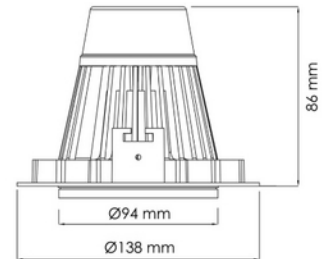

**FDV DOKUMENTASJON**

Torres Mini 3650lm 830 30° 22W WH 18i3

Art.no: 17030-7-30-3

*Lighting Solutions* 125mm

Torres Mini 3650lm 830 30° 22W WH 18i3

PRODUKTBESKRIVELSE

Dette er den desidert mest populære mini downlight og den tilbyr enorm fleksibilitet, vippbar opptil 25 grader. Denne downlighten har en innfelt lyskilde som gir et minimum av spredt lys. Hvit utførelse.

FUNKSJONSBEKRIVELSE

Dette er den desidert mest populære mini downlight og den tilbyr enorm fleksibilitet, vippbar opptil 25 grader. Denne downlighten har en innfelt lyskilde som gir et minimum av spredt lys. Torres Mini kan leveres med en rekke koblingsløsninger.

SPESIFIKASJONER	
Effekt (system) (W)	22
Driftspenning LED (mA)	600
Hullmål (mm)	Ø125
Lumen ut (system) (lm)	2832
Effekt (driver) (W)	25

**FDV DOKUMENTASJON**

Torres Mini 3650lm 830 30° 22W WH 18i3

Art.no: 17030-7-30-3

*Lighting Solutions*

SPESIFIKASJONER	
Konstant strøm (CC driftspenning driver) (V)	43.0
Startstrøm tid (μ s)	100.0
Startstrøm I _{max} (A)	8.0
Lengde (produkt) (mm)	138.0
Bredde (produkt) (mm)	94.0
Høyde (produkt) (mm)	86.0