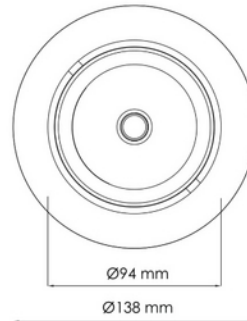

**FDV DOKUMENTASJON**

Torres Mini 3650lm 830 30° 22W WH 18i3

Art.no: 17030-7-30-3

*Lighting Solutions* 125mm

Torres Mini 3650lm 830 30° 22W WH 18i3

PRODUKTBESKRIVELSE

Dette er den desidert mest populære mini downlight og den tilbyr enorm fleksibilitet, vippbar opptil 25 grader. Denne downlighten har en innfelt lyskilde som gir et minimum av spredt lys. Hvit utførelse.

FUNKSJONSBEKRIVELSE

Dette er den desidert mest populære mini downlight og den tilbyr enorm fleksibilitet, vippbar opptil 25 grader. Denne downlighten har en innfelt lyskilde som gir et minimum av spredt lys. Torres Mini kan leveres med en rekke koblingsløsninger.

SPESIFIKASJONER	
Effekt (system) (W)	22
Driftspenning LED (mA)	600
Hullmål (mm)	Ø125
Lumen ut (system) (lm)	2832
Effekt (driver) (W)	25

**FDV DOKUMENTASJON**

Torres Mini 3650lm 830 30° 22W WH 18i3

Art.no: 17030-7-30-3

*Lighting Solutions*

SPESIFIKASJONER	
Konstant strøm (CC driftspenning driver) (V)	43.0
Startstrøm tid (μ s)	100.0
Startstrøm I _{max} (A)	8.0
Lengde (produkt) (mm)	138.0
Bredde (produkt) (mm)	94.0
Høyde (produkt) (mm)	86.0