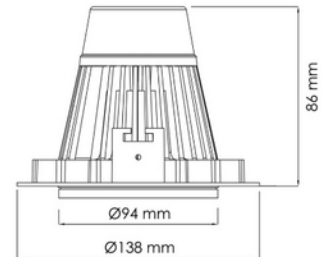

**PRODUKTDATABLAD**

Torres Mini 3650lm 830 30° 22W WH 18i3

Art.no: 17030-7-30-3

*Lighting Solutions* 125mm

Torres Mini 3650lm 830 30° 22W WH 18i3

Dette er den desidert mest populære mini downlight og den tilbyr enorm fleksibilitet, vippbar opptil 25 grader. Denne downlighten har en innfelt lyskilde som gir et minimum av spredt lys. Torres Mini kan leveres med en rekke koblingsløsninger.

ELEKTRISKE DATA	
Beskyttelsesklasse	2
Dimmefunksjon (system)	Ingen
Spenning (V)	230V 50Hz
Driftspenning LED (mA)	600
Effekt (system) (W)	22

TEKNISK DATA	
IP (system)	IP20
Produkt Familie	Torres Mini
Utendørs	No

**PRODUKTDATABLAD**

Torres Mini 3650lm 830 30° 22W WH 18i3

Art.no: 17030-7-30-3

*Lighting Solutions*

TEKNISK DATA	
Hullmål (mm)	Ø125

LYSTEKNISKE DATA	
Lumen ut (system) (lm)	2832
Varm lumen (t=65) fra chip (lm)	3450
Kald lumen (t=25) fra chip (lm)	3650
Fargegjengivelse (CRI / Ra) (>=)	80
Fargetemperatur (CCT) (K)	3000
Fargekode	830
Lyskildetype	LED (innebygget)
Sokkel / Base	N/A
Linse (Diffusor)	Klar
Strålevinkel (°)	30°
Produsent (lyskilde)	Tridonic
Produsentbeskrivelse (COB)	SLE G7 17mm 5000lm 830 H ADV
Produsentbeskrivelse (ikke-COB)	28002613

**PRODUKTDATABLAD**

Torres Mini 3650lm 830 30° 22W WH 18i3

Art.no: 17030-7-30-3

*Lighting Solutions*

DRIVER / BALLAST	
Startstrøm I _{max} (A)	8.0

DIMENSJONER	
Lengde (produkt) (mm)	138.0
Bredde (produkt) (mm)	94.0
Høyde (produkt) (mm)	86.0