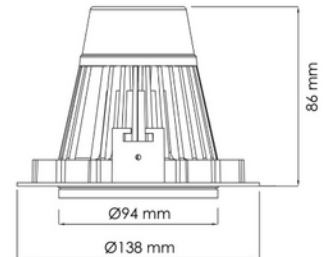

**FDV DOKUMENTASJON**

Torres Mini 3650lm 830 40° 22W GR 18i3

Art.no: 17030-7-40-1

*Lighting Solutions* 125mm

Torres Mini 3650lm 830 40° 22W GR 18i3

PRODUKTBESKRIVELSE

Dette er den desidert mest populære mini downlight og den tilbyr enorm fleksibilitet, vippbar opptil 25 grader. Denne downlighten har en innfelt lyskilde som gir et minimum av spredt lys. Grå utførelse.

FUNKSJONSBEKRIVELSE

Dette er den desidert mest populære mini downlight og den tilbyr enorm fleksibilitet, vippbar opptil 25 grader. Denne downlighten har en innfelt lyskilde som gir et minimum av spredt lys. Torres Mini kan leveres med en rekke koblingsløsninger.

| SPESIFIKASJONER | |
|------------------------|------|
| Effekt (system) (W) | 22 |
| Driftspenning LED (mA) | 600 |
| Hullmål (mm) | Ø125 |
| Lumen ut (system) (lm) | 2780 |
| Effekt (driver) (W) | 25 |

**FDV DOKUMENTASJON**

Torres Mini 3650lm 830 40° 22W GR 18i3

Art.no: 17030-7-40-1

*Lighting Solutions*

| SPESIFIKASJONER | |
|--|-------|
| Konstant strøm (CC driftspenning driver) (V) | 43.0 |
| Startstrøm tid (μ s) | 100.0 |
| Startstrøm I _{max} (A) | 8.0 |
| Lengde (produkt) (mm) | 138.0 |
| Bredde (produkt) (mm) | 94.0 |
| Høyde (produkt) (mm) | 86.0 |