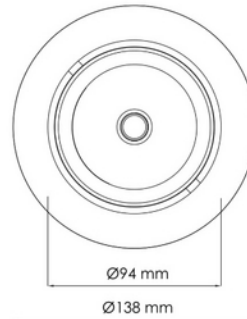

**FDV DOKUMENTASJON**

Torres Mini 3650lm 830 40° 22W GR 18i3

Art.no: 17030-7-40-1

*Lighting Solutions* 125mm

Torres Mini 3650lm 830 40° 22W GR 18i3

PRODUKTBESKRIVELSE

Dette er den desidert mest populære mini downlight og den tilbyr enorm fleksibilitet, vippbar opptil 25 grader. Denne downlighten har en innfelt lyskilde som gir et minimum av spredt lys. Grå utførelse.

FUNKSJONSBEKRIVELSE

Dette er den desidert mest populære mini downlight og den tilbyr enorm fleksibilitet, vippbar opptil 25 grader. Denne downlighten har en innfelt lyskilde som gir et minimum av spredt lys. Torres Mini kan leveres med en rekke koblingsløsninger.

| SPESIFIKASJONER | |
|------------------------|------|
| Effekt (system) (W) | 22 |
| Driftspenning LED (mA) | 600 |
| Hullmål (mm) | Ø125 |
| Lumen ut (system) (lm) | 2780 |
| Effekt (driver) (W) | 25 |

**FDV DOKUMENTASJON**

Torres Mini 3650lm 830 40° 22W GR 18i3

Art.no: 17030-7-40-1

*Lighting Solutions*

| SPESIFIKASJONER | |
|--|-------|
| Konstant strøm (CC driftspenning driver) (V) | 43.0 |
| Startstrøm tid (μ s) | 100.0 |
| Startstrøm I _{max} (A) | 8.0 |
| Lengde (produkt) (mm) | 138.0 |
| Bredde (produkt) (mm) | 94.0 |
| Høyde (produkt) (mm) | 86.0 |