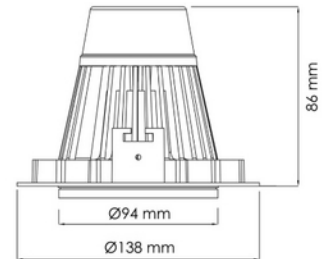

**PRODUKTDATABLAD**

Torres Mini 3650lm 830 40° 22W GR 18i3

Art.no: 17030-7-40-1

*Lighting Solutions*

125mm

Torres Mini 3650lm 830 40° 22W GR 18i3

Dette er den desidert mest populære mini downlight og den tilbyr enorm fleksibilitet, vippbar opptil 25 grader. Denne downlighten har en innfelt lyskilde som gir et minimum av spredt lys. Torres Mini kan leveres med en rekke koblingsløsninger.

ELEKTRISKE DATA	
Beskyttelsesklasse	2
Dimmefunksjon (system)	Ingen
Spenning (V)	230V 50Hz
Driftspenning LED (mA)	600
Effekt (system) (W)	22

TEKNISK DATA	
IP (system)	IP20
Produkt Familie	Torres Mini
Utendørs	No

**PRODUKTDATABLAD**

Torres Mini 3650lm 830 40° 22W GR 18i3

Art.no: 17030-7-40-1

*Lighting Solutions*

TEKNISK DATA	
Hullmål (mm)	Ø125

LYSTEKNISKE DATA	
Lumen ut (system) (lm)	2780
Varm lumen (t=65) fra chip (lm)	3450
Kald lumen (t=25) fra chip (lm)	3650
Fargegjengivelse (CRI / Ra) (>=)	80
Fargetemperatur (CCT) (K)	3000
Fargekode	830
Lyskildetype	LED (innebygget)
Sokkel / Base	N/A
Linse (Diffusor)	Klar
Strålevinkel (°)	40°
Produsent (lyskilde)	Tridonic
Produsentbeskrivelse (COB)	SLE G7 17mm 5000lm 830 H ADV
Produsentbeskrivelse (ikke-COB)	28002613

**PRODUKTDATABLAD**

Torres Mini 3650lm 830 40° 22W GR 18i3

Art.no: 17030-7-40-1

*Lighting Solutions*

DRIVER / BALLAST	
Startstrøm I _{max} (A)	8.0

DIMENSJONER	
Lengde (produkt) (mm)	138.0
Bredde (produkt) (mm)	94.0
Høyde (produkt) (mm)	86.0