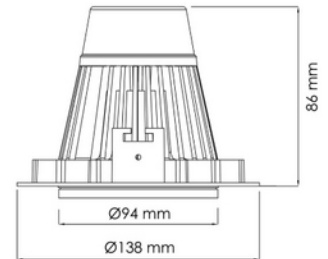

**FDV DOKUMENTASJON**

Torres Mini 3650lm 830 40° 22W BK 18i3

Art.no: 17030-7-40-2

*Lighting Solutions*

125mm

Torres Mini 3650lm 830 40° 22W BK 18i3

PRODUKTBEKRIVELSE

Dette er den desidert mest populære mini downlight og den tilbyr enorm fleksibilitet, vippbar opptil 25 grader. Denne downlighten har en innfelt lyskilde som gir et minimum av spredt lys. Sort utførelse.

FUNKSJONSBEKRIVELSE

Dette er den desidert mest populære mini downlight og den tilbyr enorm fleksibilitet, vippbar opptil 25 grader. Denne downlighten har en innfelt lyskilde som gir et minimum av spredt lys. Torres Mini kan leveres med en rekke koblingsløsninger.

SPESIFIKASJONER	
Effekt (system) (W)	22
Driftspenning LED (mA)	600
Hullmål (mm)	Ø125
Lumen ut (system) (lm)	2780
Effekt (driver) (W)	25

**FDV DOKUMENTASJON**

Torres Mini 3650lm 830 40° 22W BK 18i3

Art.no: 17030-7-40-2

*Lighting Solutions*

SPESIFIKASJONER	
Konstant strøm (CC driftspenning driver) (V)	43.0
Startstrøm tid (μ s)	100.0
Startstrøm I _{max} (A)	8.0
Lengde (produkt) (mm)	138.0
Bredde (produkt) (mm)	94.0
Høyde (produkt) (mm)	86.0