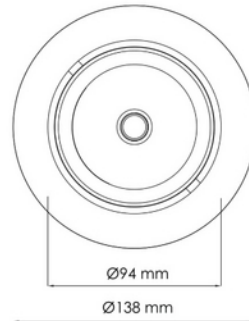

**FDV DOKUMENTASJON**

Torres Mini 3650lm 830 40° 22W BK 18i3

Art.no: 17030-7-40-2

*Lighting Solutions*

125mm

Torres Mini 3650lm 830 40° 22W BK 18i3

PRODUKTBEKRIVELSE

Dette er den desidert mest populære mini downlight og den tilbyr enorm fleksibilitet, vippbar opptil 25 grader. Denne downlighten har en innfelt lyskilde som gir et minimum av spredt lys. Sort utførelse.

FUNKSJONSBEKRIVELSE

Dette er den desidert mest populære mini downlight og den tilbyr enorm fleksibilitet, vippbar opptil 25 grader. Denne downlighten har en innfelt lyskilde som gir et minimum av spredt lys. Torres Mini kan leveres med en rekke koblingsløsninger.

SPESIFIKASJONER	
Effekt (system) (W)	22
Driftspenning LED (mA)	600
Hullmål (mm)	Ø125
Lumen ut (system) (lm)	2780
Effekt (driver) (W)	25

**FDV DOKUMENTASJON**

Torres Mini 3650lm 830 40° 22W BK 18i3

Art.no: 17030-7-40-2

*Lighting Solutions*

SPESIFIKASJONER	
Konstant strøm (CC driftspenning driver) (V)	43.0
Startstrøm tid (μ s)	100.0
Startstrøm I _{max} (A)	8.0
Lengde (produkt) (mm)	138.0
Bredde (produkt) (mm)	94.0
Høyde (produkt) (mm)	86.0